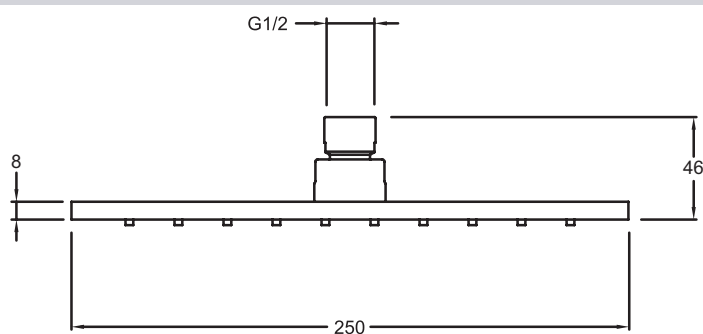

**E21757**

**Colección:** STRAYT

**Acabado\*:**

CP - Cromo  
brillante

**Principales ventajas:**

### Especificaciones

- DIMENSIÓN: 25 x 25 cm

### Dibujo técnico

Descripción: Ducha de cabeza 250 x 250 mm. E21757. Colección: STRAYT. DIMENSIÓN: 25 x 25 cm.

*\*Debido a las posibles variaciones en la configuración de su ordenador y la impresora, algunos factores técnicos y terminaciones de nuestros acabados no son vinculantes, sino aproximados.*