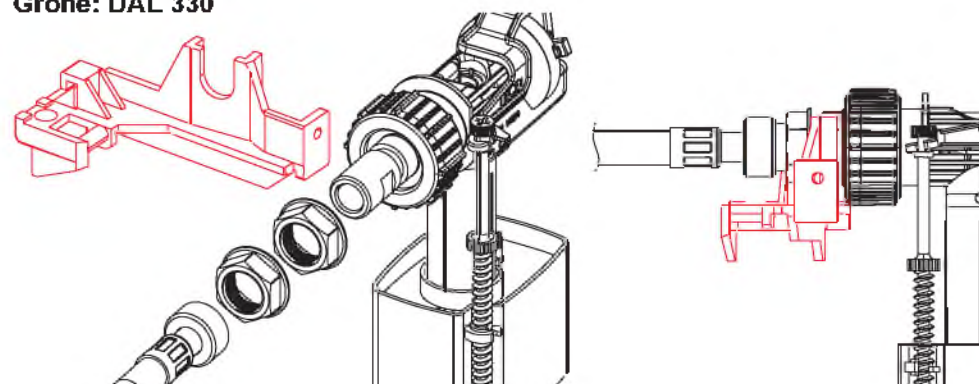

**Geberit: Monolith**

Geberit: Kappa, UP 200, Nuvo, 110.620

Geberit: Artline, UP 120

Geberit: Delta, UP 100

Geberit: Twinline 8 cm, Twinline 12 cm, UP 130, UP 170, 110.700, 110.800

Grohe: DAL 330

Grohe: DAL 336, DAL 337, 6 l