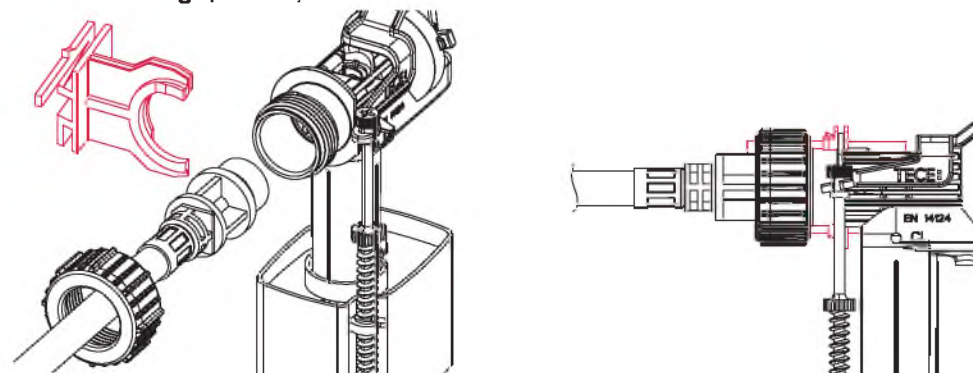

**Geberit: Monolith**

Geberit: Kappa, UP 200, Nuvo, 110.620

Geberit: Artline, UP 120

Geberit: Delta, UP 100

Geberit: Twinline 8 cm, Twinline 12 cm, UP 130, UP 170, 110.700, 110.800

Grohe: DAL 330

Grohe: DAL 336, DAL 337, 6 l