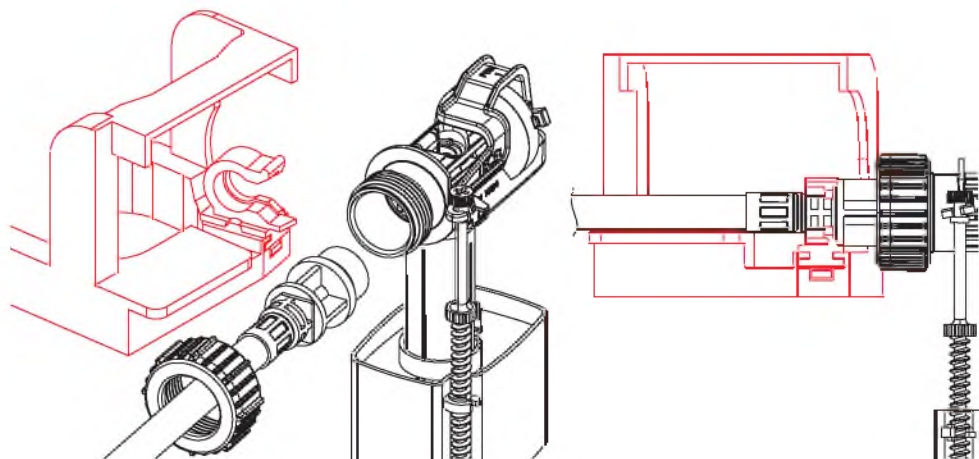

**Geberit: Monolith**

Geberit: Kappa, UP 200, Nuvo, 110.620

Geberit: Artline, UP 120

Geberit: Delta, UP 100

Geberit: Twinline 8 cm, Twinline 12 cm, UP 130, UP 170, 110.700, 110.800

Grohe: DAL 330

Grohe: DAL 336, DAL 337, 6 l