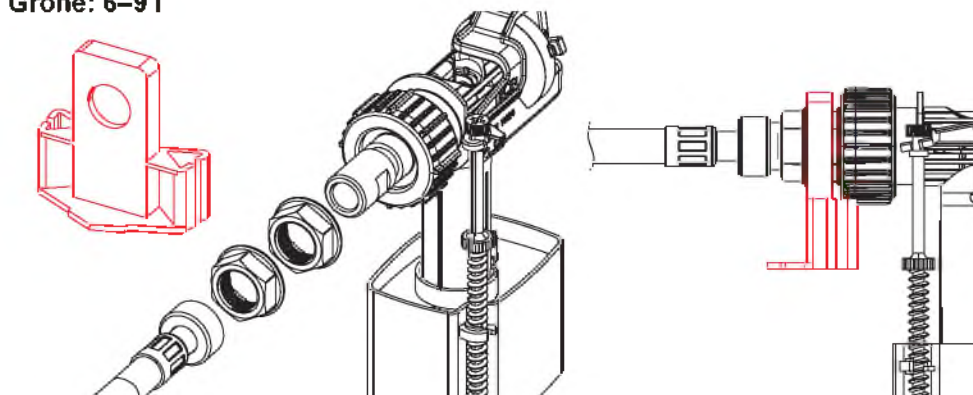

Grohe: GD 2

Grohe: GD 2

Grohe: AV1

Grohe: 6–9 I

Grohe: 6 I/3 I

Sanit: Ineo Plus, Ineo Solo, Ineo 80, Ineo, Ineo In

Sanit: CC-120-L-FO-2V-L

Sanit: 982N, 983N, 988C