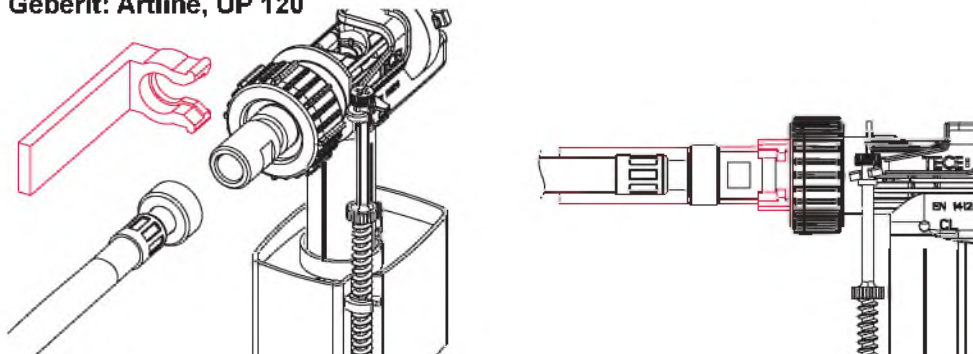

**Geberit: Monolith**

Geberit: Kappa, UP 200, Nuvo, 110.620

Geberit: Artline, UP 120

Geberit: Delta, UP 100

Geberit: Twinline 8 cm, Twinline 12 cm, UP 130, UP 170, 110.700, 110.800

Grohe: DAL 330

Grohe: DAL 336, DAL 337, 6 l