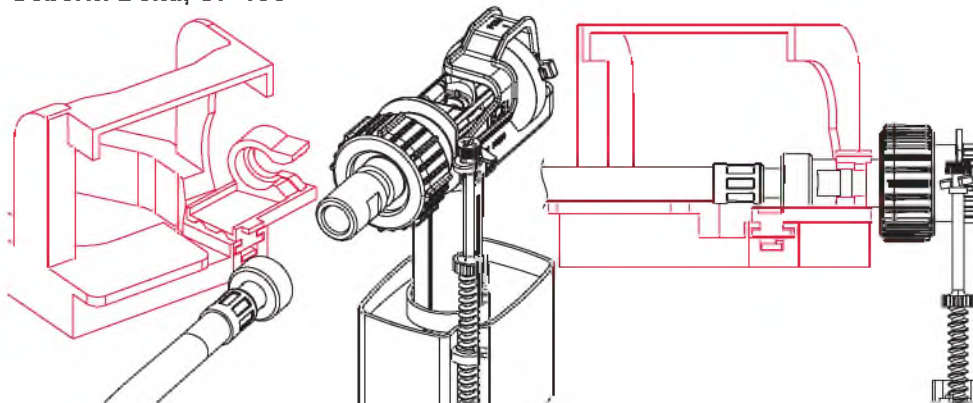

**Geberit: Monolith**

Geberit: Kappa, UP 200, Nuvo, 110.620

Geberit: Artline, UP 120

Geberit: Delta, UP 100

Geberit: Twinline 8 cm, Twinline 12 cm, UP 130, UP 170, 110.700, 110.800

Grohe: DAL 330

Grohe: DAL 336, DAL 337, 6 l