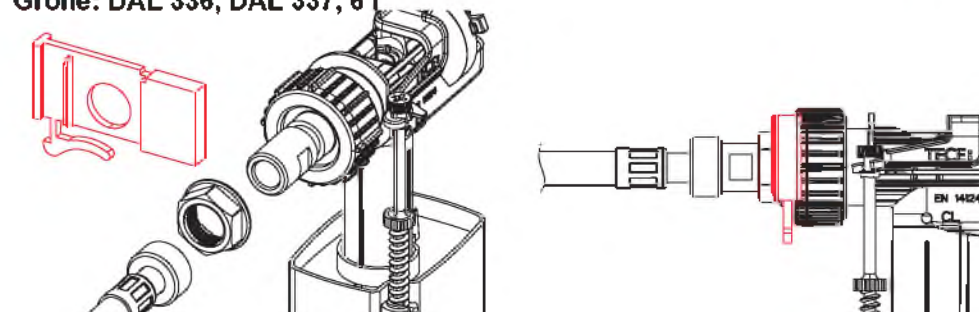

**Geberit: Monolith**

Geberit: Kappa, UP 200, Nuvo, 110.620

Geberit: Artline, UP 120

Geberit: Delta, UP 100

Geberit: Twinline 8 cm, Twinline 12 cm, UP 130, UP 170, 110.700, 110.800

Grohe: DAL 330

Grohe: DAL 336, DAL 337, 6 l