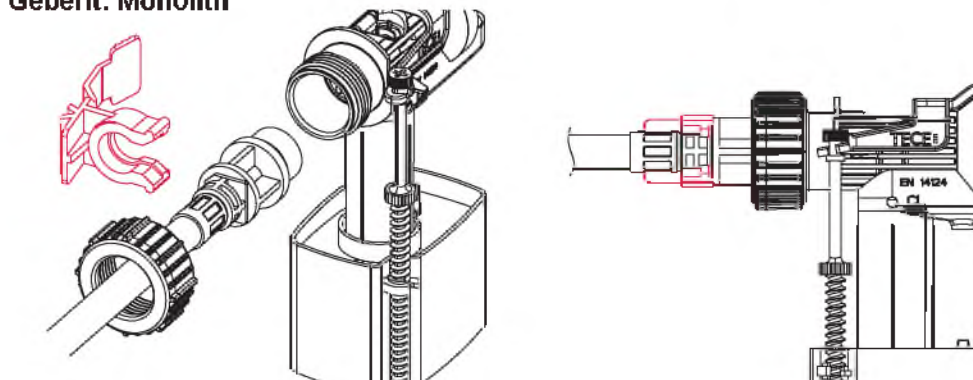

**Geberit: Monolith**

Geberit: Kappa, UP 200, Nuvo, 110.620

Geberit: Artline, UP 120

Geberit: Delta, UP 100

Geberit: Twinline 8 cm, Twinline 12 cm, UP 130, UP 170, 110.700, 110.800

Grohe: DAL 330

Grohe: DAL 336, DAL 337, 6 l