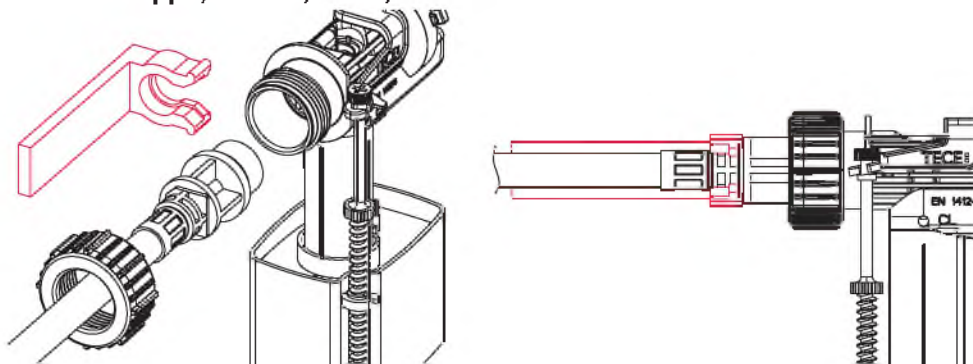

**Geberit: Monolith**

Geberit: Kappa, UP 200, Nuvo, 110.620

Geberit: Artline, UP 120

Geberit: Delta, UP 100

Geberit: Twinline 8 cm, Twinline 12 cm, UP 130, UP 170, 110.700, 110.800

Grohe: DAL 330

Grohe: DAL 336, DAL 337, 6 l