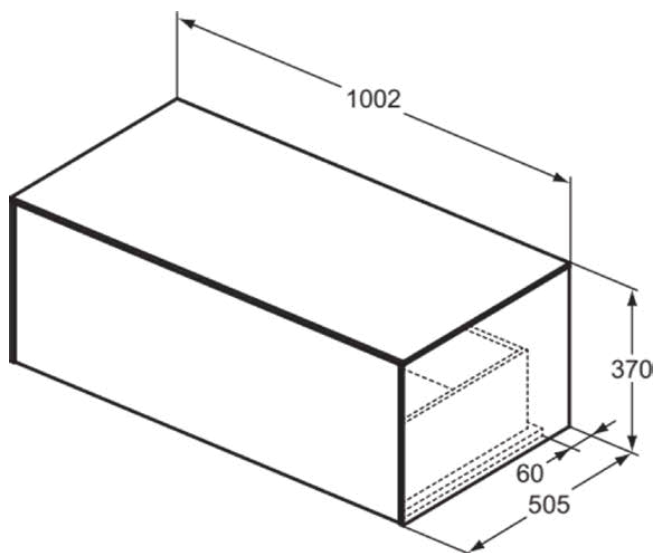

CONCA

T4313Y6

CONCA | Подстолье 1002x505x370 mm в покрытии светлый дуб, 1 ящик | Без ручек, Ящик с полным выдвижением, Нажимная система, Плавное закрывание, В сборе, Древесина из экологических источников, Шпон

Фото и схема

Общая информация

| | |
|-------------------------------|----------------------------|
| Тип изделия: | Мебель |
| Подтип изделия: | Подстолье |
| Бренд: | Ideal Standard |
| Коллекция: | CONCA |
| Дизайнер: | Palomba Serafini Associati |
| Colour: | Y6 - Светлый Дуб |
| Эффект обработки поверхности: | Матовые |
| Высота (мм): | 370 |
| Ширина (мм): | 1002 |
| Длина / Проекция (мм): | 505 |
| Способ крепления: | Крепежный комплект |
| Вес нетто (кг): | 36.00 |
| EAN-код: | 8014140463542 |