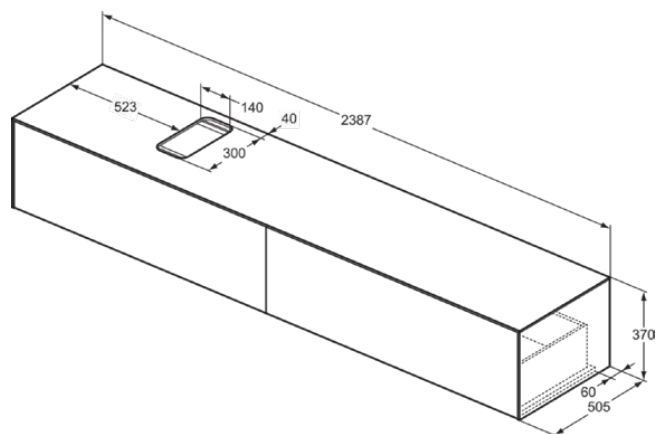

CONCA

T4334Y4

CONCA | Подстолье 2387x505x370 mm в покрытии копченый дуб, 2 ящика | Без ручек, Ящик с полным выдвижением, Нажимная система, Плавное закрывание, В сборе, Древесина из экологических источников, Шпон

Фото и схема

Общая информация

Тип изделия:	Мебель
Подтип изделия:	Подстолье
Бренд:	Ideal Standard
Коллекция:	CONCA
Дизайнер:	Palomba Serafini Associati
Colour:	Y4 - Копченый Дуб
Эффект обработки поверхности:	Матовые
Высота (мм):	370
Ширина (мм):	2387
Длина / Проекция (мм):	505
Способ крепления:	Крепежный комплект
Вес нетто (кг):	79.00
EAN-код:	8014140464785