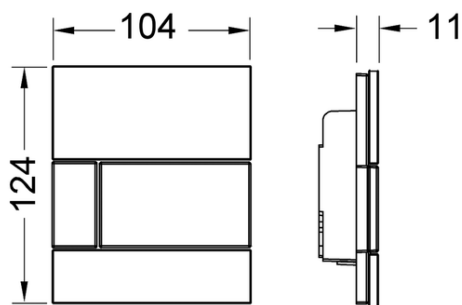

Стеклопанель смыва TECEsquare с картриджем для писсуара

номенклатурный номер : 9242804

Цвет: Стекло мятный зеленый, клавиши нержавеющая сталь, сатин (с покрытием против отпечатков пальцев)

Выставочные образцы: —

К 1: 1 шт.

К 2: 15 шт.

описание:

Монтажный комплект для сливного клапана TECE U 1.

Сливной клапан категорий 1.5 и 4 (DIN EN 12541).

Регулируемый объем смыва 1, 2 или 4 литра.

Минимальное рабочее давление в системе — 0,5 бар.

Комплект поставки:

- Картридж сливного клапана
- Плоская стеклянная панель смыва
- Толкатель и комплект крепежных элементов

Возможен монтаж на уровне стены с применением монтажной рамки панелей смыва для писсуара.

Размеры (ш x в x г): 104 x 124 x 11 мм

данные о продажах:

наименование товара: Панель смыва TECEsquare с картриджем для писсуара, стекло зеленое, клавиша нержавеющая сталь, сатин

Группа товаров: 904

Группа продукции: 2009040060

Чертежи: