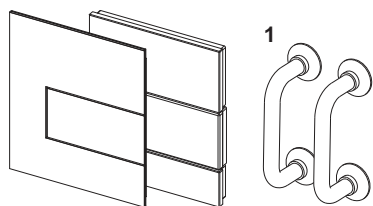

Комплект поставки:

- Картридж сливного клапана
- Плоская стеклянная панель смыва
- Толкатель и комплект крепежных элементов

Возможен монтаж на уровне стены с применением монтажной рамки панелей смыва для писсуара.

Размеры (ш x в x г): 104 x 124 x 11 мм

данные о продажах:

наименование товара: Панель смыва TECEsquare с картриджем для писсуара, стекло зеленое, клавиша нержавеющая сталь, сатин

Группа товаров: 904

Группа продукции: 2009040060

Чертежи:

Запасные части:

- | | | |
|---|---------|---|
| 1 | 9820180 | Ручки для демонтажа панели смыва, 2 шт. |
| 2 | 9820031 | Картридж клапана смыва U 1 |