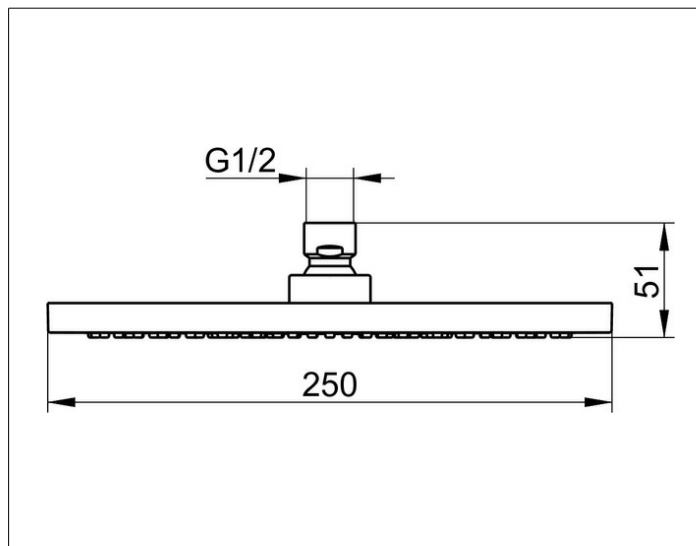

Brausen und Brausezubehör
59886030201 Верхний душ

ИЗДЕЛИЕ

ЧЕРТЕЖ

ОПИСАНИЕ ИЗДЕЛИЯ

круглая насадка, поток воды ограничен 15 л/мин.

ПОВЕРХНОСТЬ

Бронза шлифованная

ГАБАРИТЫ

250 mm