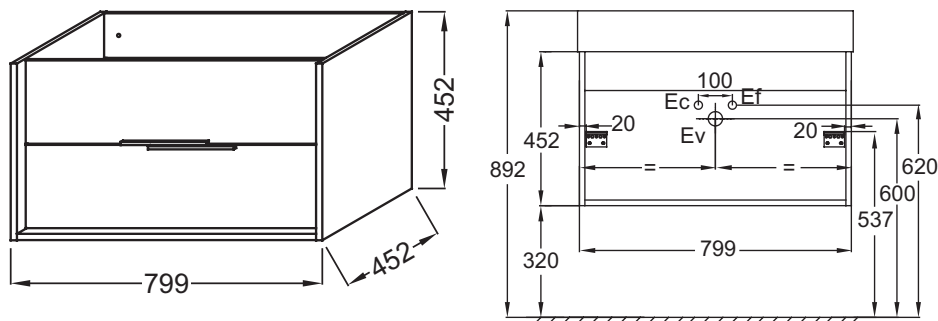

### Технические характеристики

- РАЗМЕРЫ (СМ) : 79.90 x 45.20 x 45.20 см
- МАТЕРИАЛ : Лак или меламин
- РЕШЕНИЕ ХРАНЕНИЯ : Выдвижные ящики
- ВНУТРЕННЯЯ ОТДЕЛКА : Серая
- ВЕС : 25 кг
- ТИП УСТАНОВКИ : Подвесная
- ПРОДУКТ В КОМПЛЕКТЕ : Ручки

### Технический чертёж

Спецификация продукта : Мебель для раковины-столешницы 80 см (ручки в комплекте). EB1667-E75. Коллекция : VIVIENNE. РАЗМЕРЫ (СМ) : 79.90 x 45.20 x 45.20 см. ВЕС : 25 кг. МАТЕРИАЛ : Лак или меламин. ТИП УСТАНОВКИ : Подвесная. РЕШЕНИЕ ХРАНЕНИЯ : Выдвижные ящики. ПРОДУКТ В КОМПЛЕКТЕ : Ручки. ВНУТРЕННЯЯ ОТДЕЛКА : Серая.