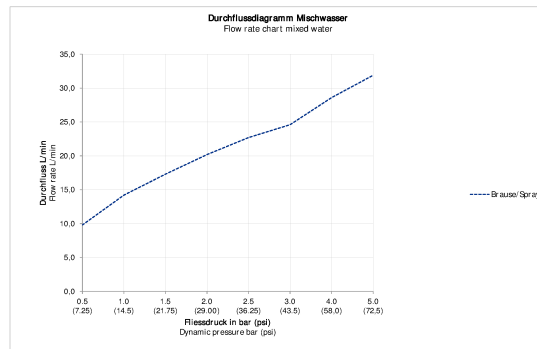

C.1 Однорычажный смеситель для душа для скрытого монтажа # C142100110..

Однорычажный смеситель для душа для скрытого монтажа	Размеры	Вес	Номер заказа
тип соединения: базовый комплект для скрытого монтажа, керамический картридж, с перепускным клапаном, квадратная накладка 150 x 150 мм, расход воды 22,5 л/мин (3 бара), включая: видимые детали с функциональным блоком, рекомендуемое рабочее давление 3-5 бар, переключатель ручной душ/верхний душ			
Цвета			
10 Хром 46 Black Matt			
Вариант			
поверхность хромированная			C142100110..
Необходимые принадлежности			
Bluebox® 3/4" BLUEBOX® - зарегистрированная торговая марка Ogas Oy, базовый комплект для скрытого монтажа, Глубина встраивания 75 мм - 105 мм, с запорными клапанами			GK0900001
Bluebox® 1/2" BLUEBOX® - зарегистрированная торговая марка Ogas Oy, базовый комплект для скрытого монтажа, Глубина встраивания 75 мм - 105 мм, без запорных клапанов, Размер патрубка DN15			GK0900000

Все чертежи содержат необходимые размеры с соблюдением стандартных допусков. Они указаны в мм и не являются обязательными. Точные размеры, в частности для монтажа по индивидуальному заказу, можно получить только по готовому изделию.