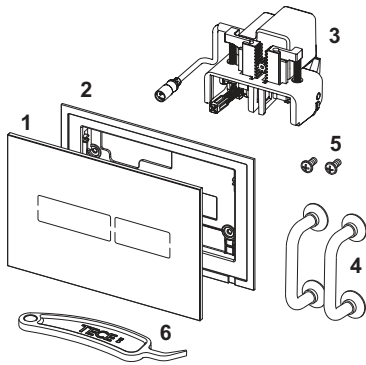

Панель смыва TECElux Mini с электронным сенсорным приводом

номенклатурный номер : 9240960

Цвет: Стекло белое
 Выставочные образцы: Да
 К 1: 1 шт.

описание:

Электронная панель смыва с бесконтактным приводом для стандартных сливных бачков TECE (глубина установки 13 см) с фронтальной установкой на высоте приблизительно 1 м (центр панели смыва). Привод с плоским стеклом, включая крепежные элементы и электродвигатель привода для систем двойного смыва. Подходит для монтажа на уровне стены. Совместима с контейнером для гигиенических таблеток.

Размеры: (ш x в x г): 220 x 150 x 8 мм

Функция электроники:

Датчик определяет, когда человек приближается к унитазу, затем включает подсветку клавиш смыва. Привод смыва включается с помощью сенсорной панели или с помощью касания области клавиш. С помощью пульта дистанционного управления TECElux Mini для программирования (арт. 9240971) можно настроить функции с учетом индивидуальных требований.

Программируемые функции (с пультом дистанционного управления):

- Зона обнаружения датчика
- Гигиенический смыв
- Время активации
- Предварительный смыв
- Яркость подсветки дисплея

данные о продажах:

наименование товара: TECElux Mini, стекло, белое

Группа товаров: 904

Группа продукции: 2009040250

Чертежи:

Запасные части:

- | | | |
|---|---------|---|
| 1 | 9820369 | Лицевая панель TECElux Mini с блоком управления, стекло белое |
| 2 | 9820397 | Монтажная рамка TECElux mini |
| 3 | 9820284 | Электропривод смыва |
| 4 | 9820180 | Ручки для демонтажа панели смыва, 2 шт. |
| 5 | 9820263 | Винты для крепления панели смыва, комплект 2 шт. |
| 6 | 9820390 | Ключ для демонтажа и программирования панели смыва |