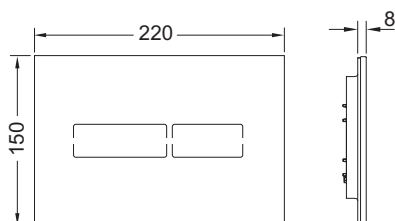

Размеры: (ш x в x г): 220 x 150 x 8 мм

Функция электроники:

Датчик определяет, когда человек приближается к унитазу, затем включает подсветку клавиш смыва. Привод смыва включается с помощью сенсорной панели или с помощью касания области клавиш. С помощью пульта дистанционного управления TECElux Mini для программирования (арт. 9240971) можно настроить функции с учетом индивидуальных требований.

Группа товаров: 904

Группа продукции: 2009040250

Чертежи:

Запасные части:

- | | | |
|---|---------|---|
| 1 | 9820369 | Лицевая панель TECElux Mini с блоком управления, стекло белое |
| 2 | 9820397 | Монтажная рамка TECElux mini |
| 3 | 9820284 | Электропривод смыва |
| 4 | 9820180 | Ручки для демонтажа панели смыва, 2 шт. |
| 5 | 9820263 | Винты для крепления панели смыва, комплект 2 шт. |
| 6 | 9820390 | Ключ для демонтажа и программирования панели смыва |