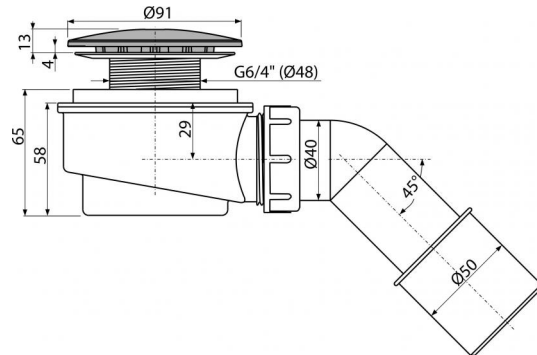

A471CR-60

Сниженный сифон для душевого поддона, хром

**Область применения**

Для слива воды из душевых поддонов

Для душевых поддонов без перелива

Для душевых поддонов со сливным отверстием Ø60 мм

Свойства

- Материал: полипропилен, устойчивый к термическим и химическим воздействиям
- Самочищающаяся конструкция сифона
- Сниженная высота монтажа 65 мм

Содержание комплекта

- Колено для подключения стока
- Монтажный комплект
- Хромированная пластиковая крышка сифона
- Корпус сифона

Код заказа, Логистическая информация

Код	EAN	60 MM	Вес (шт упаковка паллета)	Размеры (шт упаковка)	Количество (упаковка паллета)
A471CR-60	8595580523718	60 MM	0,2667 6,7300 208,4400 кг	170×100×170 590×240×390 MM	25 700 шт

Гарантии

2/3 лет

Таможенный кодСвойства

39229000

EN 274

Технические параметры

- Сток воды 52 l/min
- Термическая устойчивость 95 °C
- Гидрозатвор 35 mm