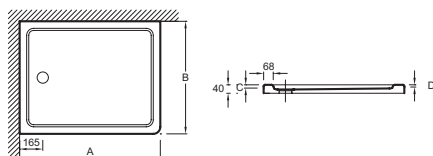

Преимущества при монтаже

- Варианты установки: отдельностоящий или встраиваемый, высота 4 см

Технические характеристики

- Размеры (см): 140 x 76 x 4 см
- Материал: Flight (композит+акрил)
- Без сифона, диаметр 90 мм
- В качестве опции: набор для увеличения высоты (высота 10 см), герметичная прокладка по периметру, антискользящее покрытие (класс C, в соответствии со стандартом DIN 51097)

- Вес: 37 кг
- Форма: Прямоугольные
- Гарантия 10 лет

Связанные продукты

- E62472: Набор для увеличения высоты

Технический чертёж

mm	A	B	C	D	
E62461	900	760	25	14	9
E62484	1000	700	25	12	9
E62446	1000	760	25	12	9
E62447	1000	800	25	12	9
E62448	1100	800	25	12	11
E62485	1200	700	25	9	11
E62449	1200	760	25	9	11
E62450	1200	800	25	9	11
E62451	1200	900	25	9	11
E62486	1400	700	25	5	13
E62452	1400	760	25	5	13
E62453	1400	800	25	5	13
E62481	1400	900	25	4	13
E62487	1500	700	24	3	13
E62454	1500	760	24	3	13
E62455	1600	700	24	4	13
E62456	1600	760	24	4	13
E62482	1600	900	24	4	13
E62457	1700	700	24	4	13
E62458	1700	760	24	4	13
E62483	1700	900	24	4	13

Спецификация продукта: Белый прямоугольный душевой поддон из материала Flight, 140 x 76 см. E62452. Коллекция: FLIGHT. Размеры (см): 140 x 76 x 4 см. Вес: 37 кг. Материал: Flight (композит+акрил). Форма: Прямоугольные. Без сифона, диаметр 90 мм. Гарантия 10 лет. В качестве опции: набор для увеличения высоты (высота 10 см), герметичная прокладка по периметру, антискользящее покрытие (класс C, в соответствии со стандартом DIN 51097).