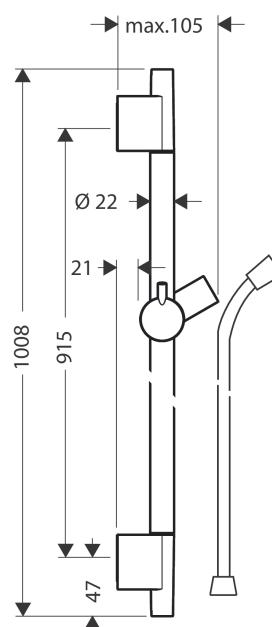

## Unica

Душевая штанга S Puro 90 см со шлангом

Поверхности : **шлиф. бронза** Артикульный номер: **28631140**

#### Характеристики

- состоит из: душевая штанга, держатель для душа, ползунок
- полностью хромированный держатель душа из металла
- держатель с функцией фиксации
- держатель с плавной регулировкой
- регулировка угла наклона в соответствии с растром

### Чертеж

Unica

Душевая штанга S Puro 90 см со шлангом

Поверхности : шлиф. бронза Артикулный номер: 28631140