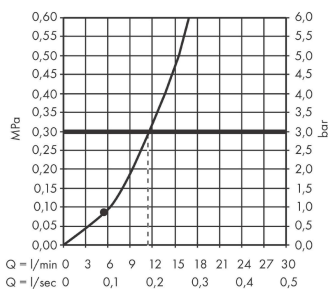

Pulsify S

Верхний душ 105 1jet

Поверхности : **матовый черный**

Артикульный номер: **24130670**

Описание

Характеристики

- размер душевого диска: 105 мм
- тип струи: PowderRain
- шарнирное соединение: регулируемый угол верхнего душа
- материал душевого диска: пластик
- поверхность душевого диска: графит
- максимальный расход воды при 3 бар: 11,7 л/мин
- расход воды PowderRain (при 3 барах): 11,7 л/мин
- соединительная резьба G ½

Технология

Награды за дизайн

reddot winner 2021

Продукт

Чертеж

График расхода воды

Расход измерен практически с помощью соответствующей арматуры (термостат/смеситель/скрытый клапан).