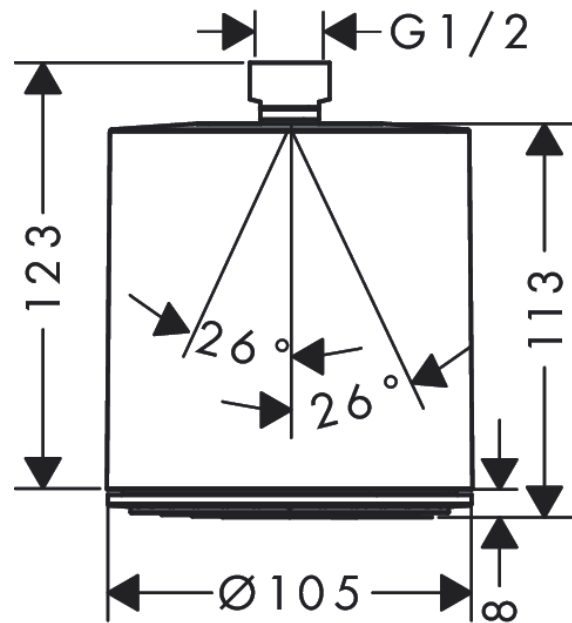

Pulsify S

Верхний душ 105 1jet

Поверхности : **матовый черный**

Артикульный номер: **24130670**

Описание

Характеристики

- размер душевого диска: 105 мм
- тип струи: PowderRain
- шарнирное соединение: регулируемый угол верхнего душа
- материал душевого диска: пластик
- поверхность душевого диска: графит
- максимальный расход воды при 3 бар: 11,7 л/мин
- расход воды PowderRain (при 3 барах): 11,7 л/мин
- соединительная резьба G ½

Технология

Награды за дизайн

reddot winner 2021

Продукт

Чертеж

График расхода воды

Расход измерен практически с помощью соответствующей арматуры (термостат/смеситель/скрытый клапан).