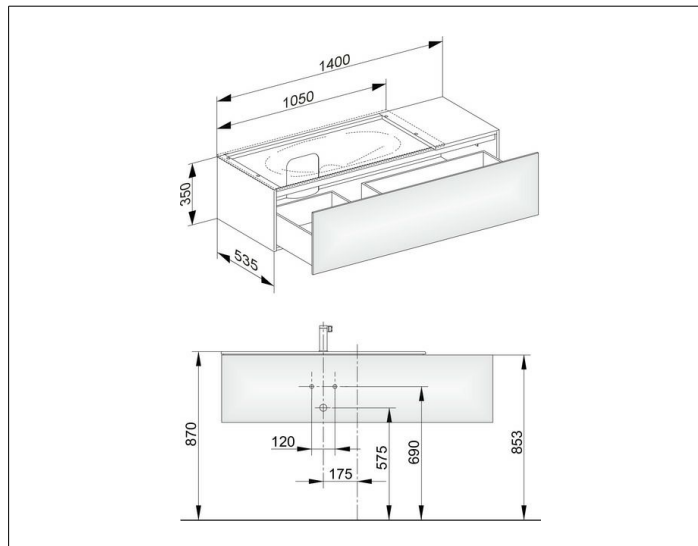

Edition 11

31163XX0000 Тумба под умывальник

**ИЗДЕЛИЕ****ЧЕРТЕЖ****ОПИСАНИЕ ИЗДЕЛИЯ**

подходит к керамическому умывальнику арт. 31150,  
1 выдвижной фронт с нажимным открыванием push-to-open  
вкл. пластиковый сифон 1 1/4 x 32

**ОБОРУДОВАНИЕ**

- 2 передвижных ящика для хранения (190 x 70 x 413 мм)

**ПОВЕРХНОСТЬ**

37, 38, 39

**ГАБАРИТЫ**

1400 x 350 x 535 мм