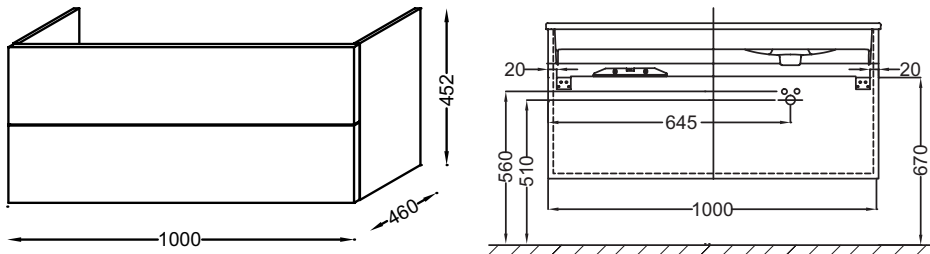

Коллекция: VOX

Отделки*:

Общие характеристики:

Преимущества для конечного пользователя

- **Функциональность:** система хранения (мебель с 2 или 3 выдвижными ящиками), 2 дополнительных модуля (60 и 80 см)
- **Дизайн:** керамическая раковина элегантно располагается на мебели

Технические характеристики

- **РАЗМЕРЫ (СМ):** 100 x 46 x 45,20 см
- **МАТЕРИАЛ:** Лак или меламин
- **НОРМЫ И ПРАВИЛА:** NF
- **РЕШЕНИЕ ХРАНЕНИЯ:** Выдвижные ящики
- **ПРОДУКТ В КОМПЛЕКТЕ:** (смеситель и раковина-столешница не в комплекте)
- **РУЧКИ:** Изогнутая ручка
- **ВЕС:** 27 кг
- **ТИП УСТАНОВКИ:** Крепление к стене
- **МЕСТО ДЛЯ ХРАНЕНИЯ:** 2 выдвижных ящика с механизмом «плавное закрывание»
- **МОДЕЛЬ:** Левосторонняя
- **УСТАНОВКА РАКОВИНЫ-СТОЛЕШНИЦЫ:** Раковина слева
- **ФИКСАЦИЯ:** Установщику понадобится набор крепежей для монтажа на стену

Технический чертёж

Спецификация продукта: Мебель для раковины-столешницы 100 см, под левостороннюю раковину, изогнутая ручка. EB2075-R1. Коллекция: VOX. РАЗМЕРЫ (СМ): 100 x 46 x 45,20 см. ВЕС: 27 кг. МАТЕРИАЛ: Лак или меламин. ТИП УСТАНОВКИ: Крепление к стене. НОРМЫ И ПРАВИЛА: NF. МЕСТО ДЛЯ ХРАНЕНИЯ: 2 выдвижных ящика с механизмом «плавное закрывание». РЕШЕНИЕ ХРАНЕНИЯ: Выдвижные ящики. МОДЕЛЬ: Левосторонняя. ПРОДУКТ В КОМПЛЕКТЕ: (смеситель и раковина-столешница не в комплекте). УСТАНОВКА РАКОВИНЫ-СТОЛЕШНИЦЫ: Раковина слева. РУЧКИ: Изогнутая ручка. ФИКСАЦИЯ: Установщику понадобится набор крепежей для монтажа на стену.