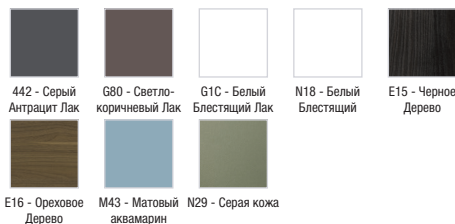

Коллекция: VOX

Отделки*:

Общие характеристики:

Преимущества для конечного пользователя

- **Функциональность:** система хранения (мебель с 2 или 3 выдвижными ящиками), 2 дополнительных модуля (60 и 80 см)
- **Дизайн:** керамическая раковина элегантно располагается на мебели

Технические характеристики

- **РАЗМЕРЫ (СМ):** 100 x 46 x 45,20 см
- **МАТЕРИАЛ:** Лак или меламин
- **НОРМЫ И ПРАВИЛА:** NF
- **РЕШЕНИЕ ХРАНЕНИЯ:** Выдвижные ящики
- **ПРОДУКТ В КОМПЛЕКТЕ:** (смеситель и раковина-столешница не в комплекте)
- **РУЧКИ:** Изогнутая ручка
- **ВЕС:** 27 кг
- **ТИП УСТАНОВКИ:** Крепление к стене
- **МЕСТО ДЛЯ ХРАНЕНИЯ:** 2 выдвижных ящика с механизмом «плавное закрывание»
- **МОДЕЛЬ:** Левосторонняя
- **УСТАНОВКА РАКОВИНЫ-СТОЛЕШНИЦЫ:** Раковина слева
- **ФИКСАЦИЯ:** Установщику понадобится набор крепежей для монтажа на стену