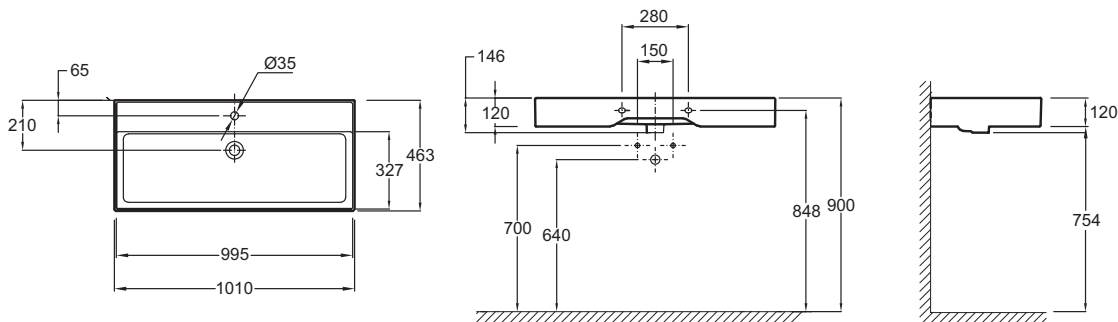

### Технические характеристики

- РАЗМЕРЫ (СМ) : 101 x 46.30 см
- МАТЕРИАЛ : Огнеупорная керамика
- PERCEMENT ROBINETTERIE : 1 отверстие

### Общая информация

Спецификация продукта : Раковина-столешница 100 см. EXBJ112. Коллекция : VIVIENNE. РАЗМЕРЫ (СМ) : 101 x 46.30 см. ВЕС : 25.7 кг. МАТЕРИАЛ : Огнеупорная керамика. ТИП УСТАНОВКИ : Подвесные. PERCEMENT ROBINETTERIE : 1 отверстие.