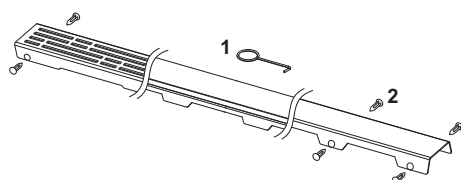

Декоративная решетка TECEdrainline "organic", нержавеющая сталь, глянец или сатин, для душевого канала, прямая

номенклатурный номер : 600960

Номинальная
длина: 900 мм
Поверхность: глянец
К 1: 1 шт.

описание:

Декоративная панель для душевого канала TECEdrainline (прямого) из нержавеющей стали (глянец/сатин) для установки в корпус канала, несущая способность в соответствии с классом нагрузки КЗ — испытательная нагрузка 300 кг.

данные о продажах:

наименование товара: Декоративная решетка TECEdrainline "organic" 900 мм нержавеющая сталь, глянец, прямая
Группа товаров: 600
Группа продукции: 3006000050

Чертежи:

Запасные части:

- | | | |
|---|--------|------------------------------|
| 1 | 668014 | Крючок для извлечения основы |
| 2 | 668016 | Уплотняющие вставки (10 шт.) |