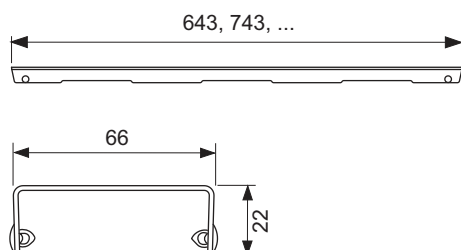

Декоративная решетка TECEdrainline "organic", нержавеющая сталь, глянец или сатин, для душевого канала, прямая

номенклатурный номер : 600960

Номинальная
длина: 900 мм
Поверхность: глянец
К 1: 1 шт.

описание:

Декоративная панель для душевого канала TECEdrainline (прямого) из нержавеющей стали (глянец/сатин) для установки в корпус канала, несущая способность в соответствии с классом нагрузки КЗ — испытательная нагрузка 300 кг.

данные о продажах:

наименование товара: Декоративная решетка TECEdrainline "organic" 900 мм нержавеющая сталь, глянец, прямая
Группа товаров: 600
Группа продукции: 3006000050

Чертежи:

Запасные части:

- | | | |
|---|--------|------------------------------|
| 1 | 668014 | Крючок для извлечения основы |
| 2 | 668016 | Уплотняющие вставки (10 шт.) |