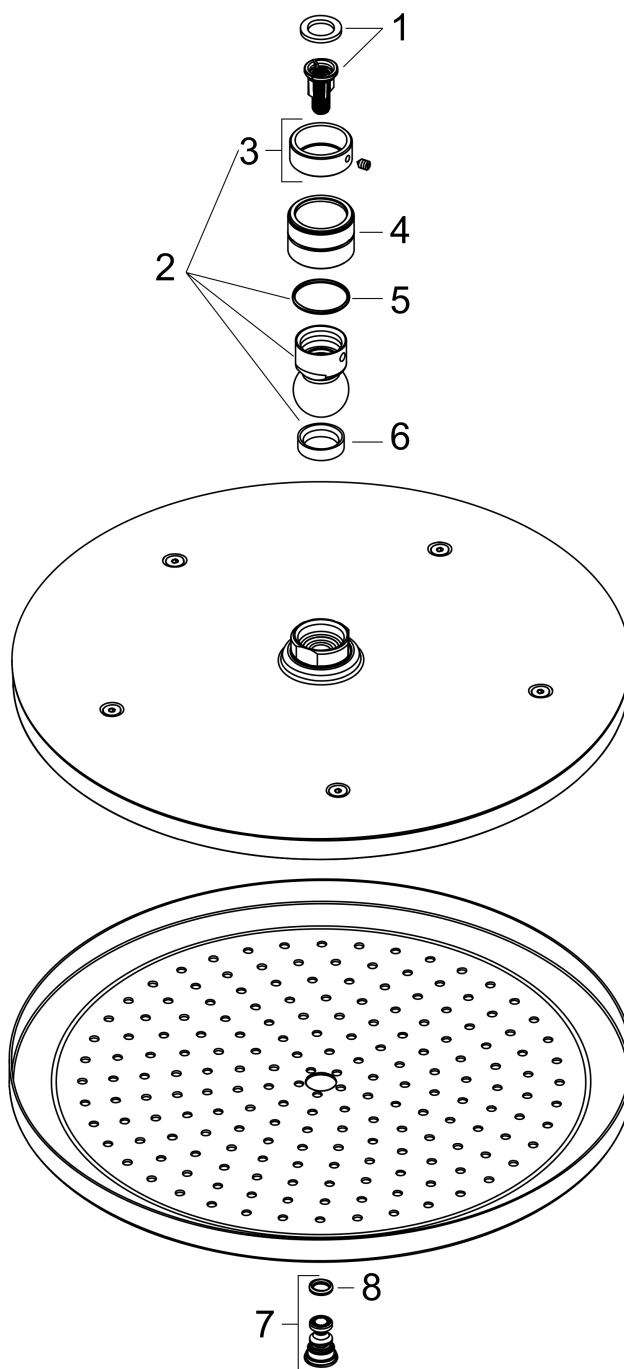

Срома

Верхний душ 280 1jet

Поверхности : **шлиф. бронза** Артикульный номер: **26220140**

Описание

Характеристики

- размер душевого диска: 280 мм
- тип струи: RainAir
- шарнирное соединение: регулируемый угол верхнего душа
- материал душевого диска: металл
- максимальный расход воды при 3 бар: 15,6 л/мин
- расход воды для струи RainAir (при 3 бар): 15,6 л/мин
- съемный душевой диск для очистки
- монтаж: потолок или стена
- соединительная резьба G 1/2

Технология

Награды за дизайн

reddot award 2017
winner

Продукт

Чертеж

График расхода воды

Расход измерен практически с помощью соответствующей арматуры (термостат/смеситель/скрытый клапан).

Срома

Верхний душ 280 1jet

Поверхности : шлиф. бронза

Артикульный номер: 26220140

Покомпонентное изображение

Год выпуска: >06/20

Срома

Верхний душ 280 1jet

Поверхности : **шлиф. бронза** Артикульный номер: **26220140**

Перечень запасных частей

Год выпуска: >06/20

Позиция	Описание	Артикульный номер	PC	PU
1	filter insert	97708000	-	1
2	ball joint	98941140	-	1
3	lock washer	98942140	-	1
4	nut	97958140	-	1
5	lever collar	97536000	-	1
6	seal	97606000	-	1
7	air jet	95794140	-	1
8	O-ring 7x2	98419000	-	1