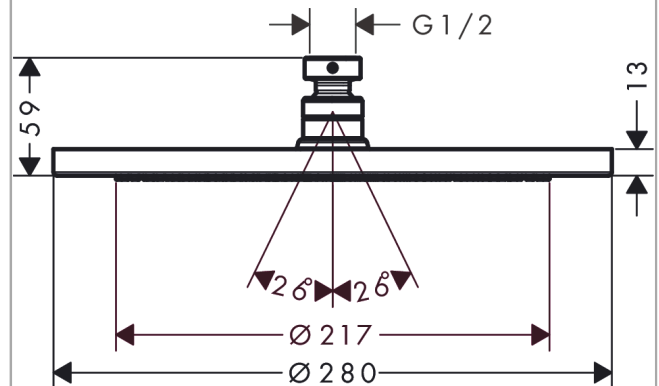

Срома

Верхний душ 280 1jet

Поверхности : **шлиф. бронза** Артикульный номер: **26220140**

Описание

Характеристики

- размер душевого диска: 280 мм
- тип струи: RainAir
- шарнирное соединение: регулируемый угол верхнего душа
- материал душевого диска: металл
- максимальный расход воды при 3 бар: 15,6 л/мин
- расход воды для струи RainAir (при 3 бар): 15,6 л/мин
- съемный душевой диск для очистки
- монтаж: потолок или стена
- соединительная резьба G 1/2

Технология

Награды за дизайн

reddot award 2017
winner

Продукт

Чертеж

График расхода воды

Расход измерен практически с помощью соответствующей арматуры (термостат/смеситель/скрытый клапан).

Срома

Верхний душ 280 1jet

Поверхности : шлиф. бронза

Артикульный номер: 26220140

Покомпонентное изображение

Год выпуска: >06/20

Срома

Верхний душ 280 1jet

Поверхности : **шлиф. бронза** Артикульный номер: **26220140**