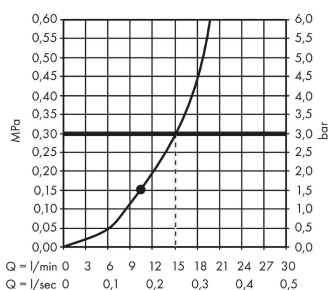

Срома

Верхний душ 280 1jet

Поверхности : **шлиф. бронза** Артикульный номер: **26220140**

Описание

Характеристики

- размер душевого диска: 280 мм
- тип струи: RainAir
- шарнирное соединение: регулируемый угол верхнего душа
- материал душевого диска: металл
- максимальный расход воды при 3 бар: 15,6 л/мин
- расход воды для струи RainAir (при 3 бар): 15,6 л/мин
- съемный душевой диск для очистки
- монтаж: потолок или стена
- соединительная резьба G 1/2

Технология

Награды за дизайн

reddot award 2017
winner

Продукт

Чертеж

График расхода воды

Расход измерен практически с помощью соответствующей арматуры (термостат/смеситель/скрытый клапан).

Срома