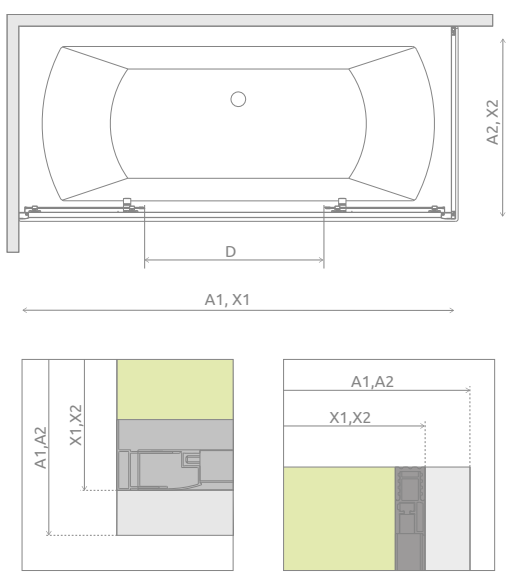

SIDEWALL | БОКОВАЯ СТЕНКА

Model Модель	Width (X) Ширина (X)	Height (H) Высота (H)	TRANSPARENT GLASS ПРОЗРАЧНОЕ СТЕКЛО	GLASS FINISH ЦВЕТ СТЕКЛА
			Art. No. № арт.	Fabric Фабрик Art. No. № арт.
S 65	650	1500	204065-01	204065-06
S 70	700	1500	204070-01	204070-06
S 75	750	1500	204075-01	204075-06
S 80	800	1500	204080-01	204080-06

A U-shaped bathtub screen can be made of one door and 2 side walls. However three standard items make a non-standard product that will not fit a standard bathtub. In this case please order a non standard door.

Model Модель	A1	A2	X1	X2	D	H
DWD+S 140x65	1400	650	1390-1400	640-647	515	1500
DWD+S 140x70	1400	700	1390-1400	690-697	515	1500
DWD+S 140x75	1400	750	1390-1400	740-747	515	1500
DWD+S 140x80	1400	800	1390-1400	790-797	515	1500
DWD+S 150x65	1500	650	1490-1500	640-647	565	1500
DWD+S 150x70	1500	700	1490-1500	690-697	565	1500
DWD+S 150x75	1500	750	1490-1500	740-747	565	1500
DWD+S 150x80	1500	800	1490-1500	790-797	565	1500
DWD+S 160x65	1600	650	1590-1600	640-647	615	1500
DWD+S 160x70	1600	700	1590-1600	690-697	615	1500
DWD+S 160x75	1600	750	1590-1600	740-747	615	1500
DWD+S 160x80	1600	800	1590-1600	790-797	615	1500
DWD+S 170x65	1700	650	1690-1700	640-647	665	1500
DWD+S 170x70	1700	700	1690-1700	690-697	665	1500
DWD+S 170x75	1700	750	1690-1700	740-747	665	1500
DWD+S 170x80	1700	800	1690-1700	790-797	665	1500
DWD+S 180x65	1800	650	1790-1800	640-647	715	1500
DWD+S 180x70	1800	700	1790-1800	690-697	715	1500
DWD+S 180x75	1800	750	1790-1800	740-747	715	1500
DWD+S 180x80	1800	800	1790-1800	790-797	715	1500