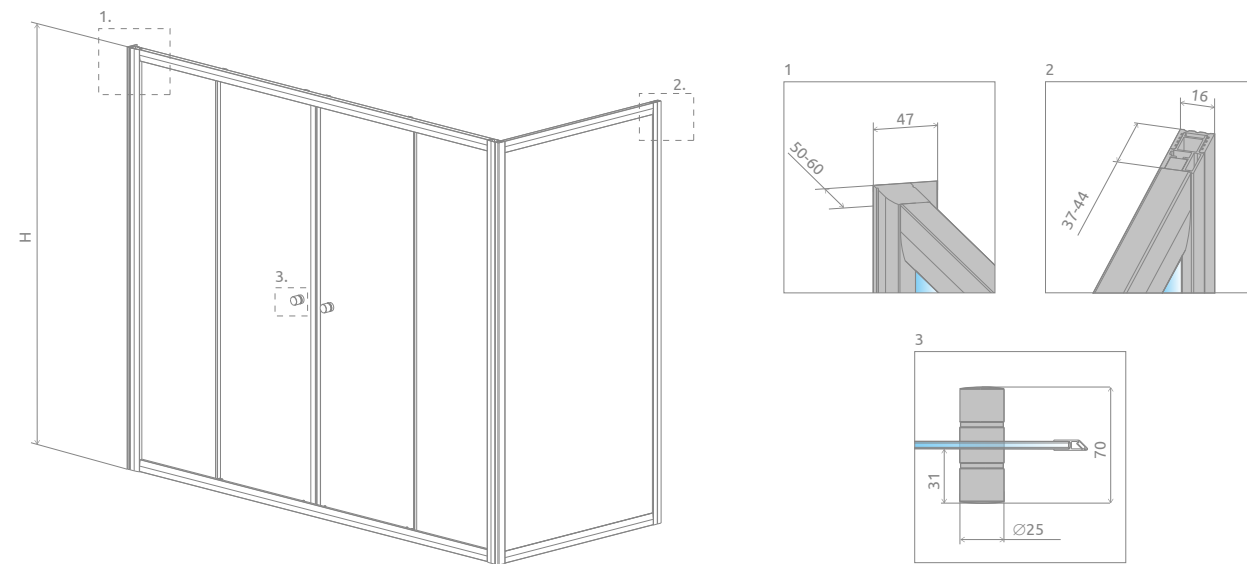

Model | Модель	A1	A2	X1	X2	D	H
DWD+S 140x65	1400	650	1390-1400	640-647	515	1500
DWD+S 140x70	1400	700	1390-1400	690-697	515	1500
DWD+S 140x75	1400	750	1390-1400	740-747	515	1500
DWD+S 140x80	1400	800	1390-1400	790-797	515	1500
DWD+S 150x65	1500	650	1490-1500	640-647	565	1500
DWD+S 150x70	1500	700	1490-1500	690-697	565	1500
DWD+S 150x75	1500	750	1490-1500	740-747	565	1500
DWD+S 150x80	1500	800	1490-1500	790-797	565	1500
DWD+S 160x65	1600	650	1590-1600	640-647	615	1500
DWD+S 160x70	1600	700	1590-1600	690-697	615	1500
DWD+S 160x75	1600	750	1590-1600	740-747	615	1500
DWD+S 160x80	1600	800	1590-1600	790-797	615	1500
DWD+S 170x65	1700	650	1690-1700	640-647	665	1500
DWD+S 170x70	1700	700	1690-1700	690-697	665	1500
DWD+S 170x75	1700	750	1690-1700	740-747	665	1500
DWD+S 170x80	1700	800	1690-1700	790-797	665	1500
DWD+S 180x65	1800	650	1790-1800	640-647	715	1500
DWD+S 180x70	1800	700	1790-1800	690-697	715	1500
DWD+S 180x75	1800	750	1790-1800	740-747	715	1500
DWD+S 180x80	1800	800	1790-1800	790-797	715	1500

ADDITIONAL OPTIONS | ДОПОЛНИТЕЛЬНЫЕ ОПЦИИ

MADE TO MEASURE p. 10 ПОД ЗАКАЗ стр. 36	EXTENSION PROFILES p. 24 РАСШИРИТЕЛЬНЫЕ ПРОФИЛИ стр. 50	ENGRAVING ON GLASS p. 54 ГРАВИРОВКА НА СТЕКЛЕ стр. 55	TOWEL HANGER p. 19 ДЕРЖАТЕЛЬ ДЛЯ ПОЛОТЕНЕЦ стр. 45	ACCESSORIES p. 590 АКСЕССУАРИ стр. 590

Extension profiles | Расширительные профили	Art. No. | № арт.
U profile +2 cm (doors only) Профиль П-образный +2 см (только дверь)	P01-120150001
U profile +4 cm (door only) Профиль П-образный +4 см (только дверь)	P01-121150001

NAVIGATION | МОДЕЛЬНЫЙ РЯД

Arta QL PNJ I	Arta PNJ I	Nes PNJ I	Nes PNJ I Frame	Nes PNJ I Factory	Eos PNJ I	Carena PNJ I	Euphoria PNJ II	Modo PNJ II	Modo Black PNJ II Frame	Modo Black PNJ II Factory	Essenza Pro PNJ II	Idea PNJ II
Idea PNJ II with hanger	Idea Black PNJ II Frame	Idea Black PNJ II Factory	Torrenta PNJ II	Arta PND I	Essenza PND I	Fuenta PND I	Nes PND I	Eos PND I	Carena PND	Nes PND II	Eos PND II	Euphoria PND II
Essenza Pro PND II	Essenza PND II	Torrenta PND II	Eos PNW	Idea PN DWJ	Vesta DWJ	Idea PN DWD	Vesta DWD	Idea PN DWJ+S	Vesta DWJ+S	Vesta DWD+S		

Bathub screens
Шторки
Vesta