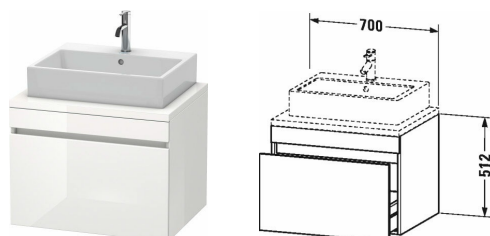

**DuraStyle Тумбочка для консоли # DS5311**

| &lt; 700 мм &gt; |

Тумбочка для консоли	Размеры	Вес	Номер заказа
1 выдвижное отделение			
<b>Цвета</b>			
M07 Бетонно-серый матовый декор M16 Black Oak M18 Белый матовый, декор M21 Орех темный декор M22 Белый глянцевый декор M30 Natural Oak M35 Oak Terra M43 Базальт матовый, декор M49 Графит матовый, декор M53 Каштан темный, декор M75 Лен, декор M79 Орех натуральный, декор M91 Серо-коричневый декор			
<b>Вариант</b>	700 x 548 мм		DS5311
<b>Справка</b>			
Рекомендуется малогабаритный сифон # 005076, Дополнительная опция Vi-Color только для цвета корпуса: 18 белый матовый / 43 базальт матовый. Vi-Color для поверхности фронта: свободный выбор из всех цветов фронта., Консоль не включена в комплект поставки, пожалуйста, заказывайте отдельно, Необходим отступ от стены в 20 мм при установке в нишу, Система разделителей (опция), съемный элемент # UV 9846, Необходимые данные для заказа: - цвет фронта - цвет корпуса			
<b>Соответствующая продукция</b>			
Система разделителей Индивидуальная переустанавливаемая система разделителей с крышкой, черный бриллиант, для консольной тумбочки и консольного шкафчика, 115 x 370 мм	115 x 370 мм		UV9846
Малогабаритный сифон , 1 1/4" мм	1 1/4" мм		005076
Умывальник встраиваемый для встраивания сверху, с переливом, с плоскостью под смеситель, глазурованная задняя стенка, вкл. заглушку для перелива, хром, 600 x 430 мм	600 x 430 мм		034760
Раковина шлифованный вариант, без перелива, без площадки под смеситель, 580 x 415 мм	580 x 415 мм		031758
Умывальник встраиваемый для встраивания сверху, без перелива, без площадки под смеситель, 580 x 415 мм	580 x 415 мм		031758