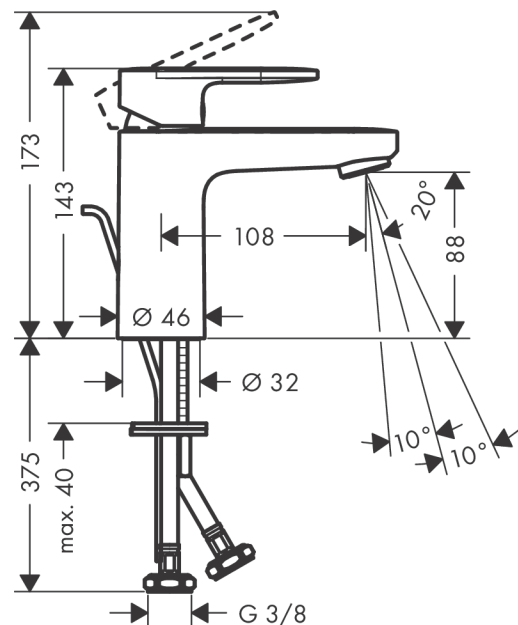

Vernis Blend

Смеситель для раковины, однорычажный, 100 со сливным гарнитуром

Поверхности : хром Артикулный номер: 71551000

Описание

Характеристики

- состоит из: однорычажный смеситель для раковины, слив/перелив
- ComfortZone 100
- выступ 108 мм
- тип струи: обычная струя
- регулируемый формирователь струи
- максимальный расход воды при 3 бар: 5 л/мин
- керамический узел смешивания
- регулируемое ограничение температуры
- подходит для проточных водонагревателей
- материал сливного набора: синтетический
- вид соединения: соединительные шланги G 3/8
- донный клапан, 1 1/4"

Технология

Продукт

Чертеж

График расхода воды