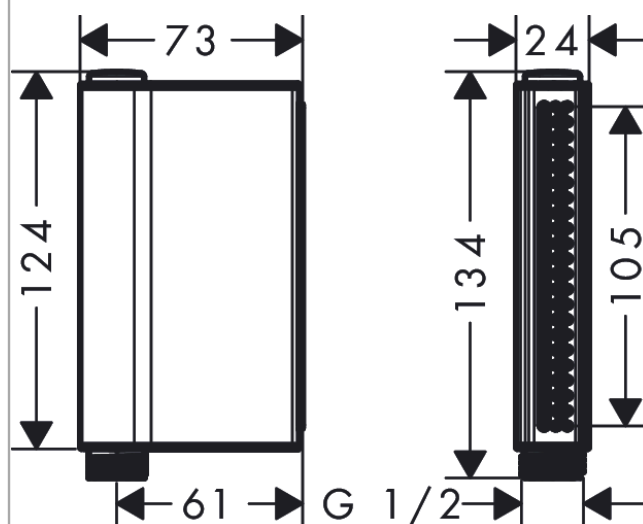

AXOR One

Ручной душ 2jet

Поверхности : **матовый черный**

Артикульный номер: **45720670**

Характеристики

- тип струи: Rain, каскад
- удобное переключение типов струи с помощью кнопки Select
- максимальный расход воды при 3 бар: 12 л/мин
- расход воды для струи Mono (при 3 бар): 12 л/мин
- расход воды для струи Rain (при 3 бар): 12 л/мин с внутренней подачей воды
- промываемый грязеулавливающий фильтр
- соединительная резьба G 1/2
- Не рекомендуется для смесителей, монтируемых на борт или плитку

Технология

Продукт

Чертеж

AXOR One

Ручной душ 2jet

Поверхности : матовый черный

Артикульный номер: 45720670

График расхода воды