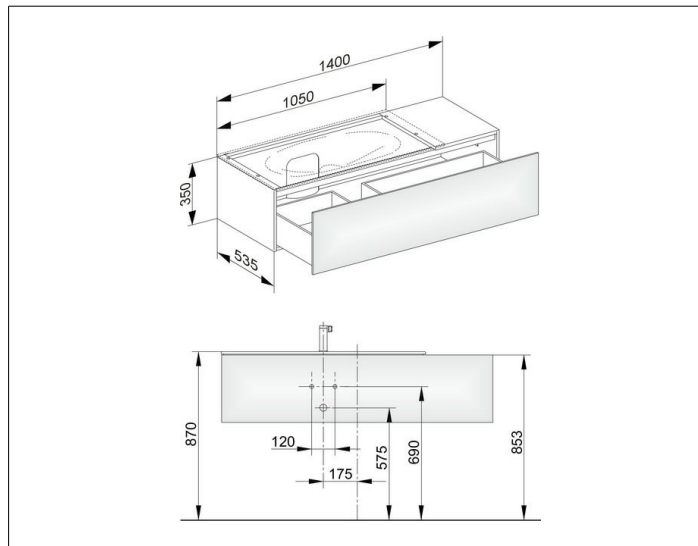

Edition 11

31163WW0100 Тумба под умывальник

ИЗДЕЛИЕ

ЧЕРТЕЖ

ОПИСАНИЕ ИЗДЕЛИЯ

подходит к керамическому умывальнику арт. 31150,
1 выдвижной фронт с нажимным открыванием push-to-open
дополнительно с внутренней светодиодной подсветкой
автоматическое вкл./выкл., теплый белый свет

ОБОРУДОВАНИЕ

- 2 передвижных ящика для хранения (190 x 70 x 413 мм)

ПОВЕРХНОСТЬ

33

ГАБАРИТЫ

1400 x 350 x 535 mm