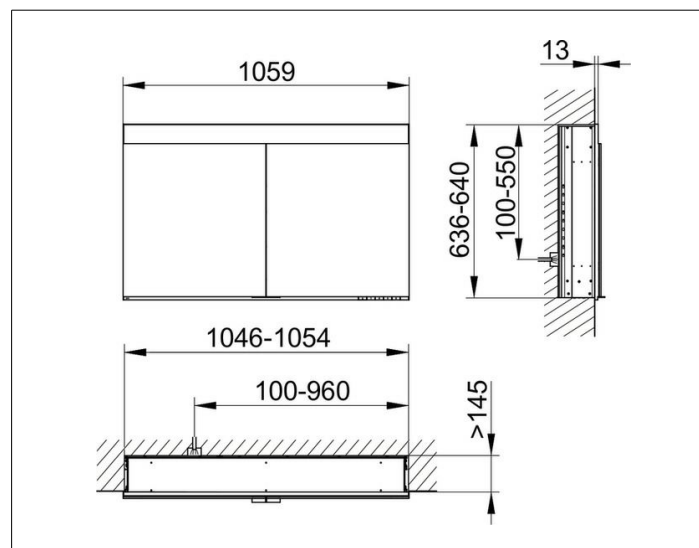

Edition 400**21542171301 Зеркальный шкаф****ИЗДЕЛИЕ****ЧЕРТЕЖ****ОПИСАНИЕ ИЗДЕЛИЯ**

для встраиваемого монтажа,
с подогревом,
бесступенчатая настройка тона подсветки от 2700
Кельвин (теплая белая) до 6500 Кельвин (дневной свет),
2 поворотные двойные зеркальные дверцы из хрустального
стекла, корпус из анодированного серебристого алюминия,
задняя стенка зеркальная

ПОВЕРХНОСТЬ

серебристый анодированный

ГАБАРИТЫ

1060 x 650 x 154 mm