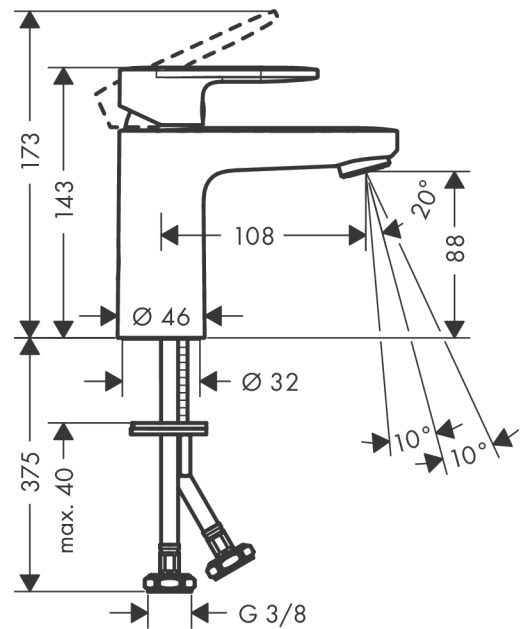

Vernis Blend

Смеситель для раковины, однорычажный, 100 без сливного гарнитура

Поверхности : матовый черный Артикулный номер: 71580670

Описание

Характеристики

- ComfortZone 100
- выступ 108 мм
- тип струи: обычная струя
- регулируемый формирователь струи
- максимальный расход воды при 3 бар: 5 л/мин
- керамический узел смешивания
- регулируемое ограничение температуры
- подходит для проточных водонагревателей
- вид соединения: соединительные шланги G 3/8

Технология

Продукт

Чертеж

График расхода воды