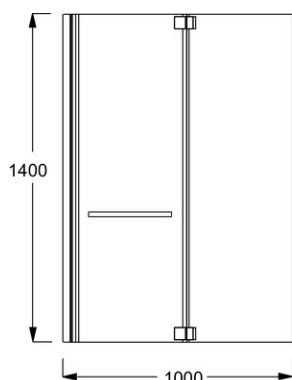

E4931

Коллекция: ADEQUATION

Отделки*:

6A - Серый
Блестящий

6L - Матовый
Черный

Общие характеристики:

Преимущества для конечного пользователя

- Первая панель открывается внутрь/наружу на 90°, вторая панель - внутрь на 180°.
- Стойкость: Безопасное стекло 6 мм
- Практичная: в комплект входит полотенцедержатель

Преимущества при монтаже

- Двусторонняя: Может использоваться с обеих сторон (справа/слева)

Технические характеристики

- РАЗМЕРЫ (СМ): 2.90x100x140 см
- МАТЕРИАЛ: Стекло
- ВЕС: 18 кг
- АКССУАРЫ: Душевой экран

Общая информация

*Экран на ванну. E4931. Коллекция: ADEQUATION. РАЗМЕРЫ (СМ): 2.90x100x140 см. ВЕС: 18 кг. МАТЕРИАЛ: Стекло. АКССУАРЫ: Душевой экран.