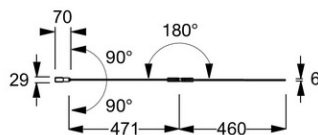

E4931

Коллекция: ADEQUATION

Отделки*:

6A - Серый
Блестящий

6L - Матовый
Черный

Общие характеристики:

Преимущества для конечного пользователя

- Первая панель открывается внутрь/наружу на 90°, вторая панель - внутрь на 180°.
- Стойкость: Безопасное стекло 6 мм
- Практичная: в комплект входит полотенцедержатель

Преимущества при монтаже

- Двусторонняя: Может использоваться с обеих сторон (справа/слева)

Технические характеристики

- РАЗМЕРЫ (СМ): 2.90x100x140 см
- МАТЕРИАЛ: Стекло
- ВЕС: 18 кг
- АКССУАРЫ: Душевой экран

Общая информация

*Экран на ванну. E4931. Коллекция: ADEQUATION. РАЗМЕРЫ (СМ): 2.90x100x140 см. ВЕС: 18 кг. МАТЕРИАЛ: Стекло. АКССУАРЫ: Душевой экран.