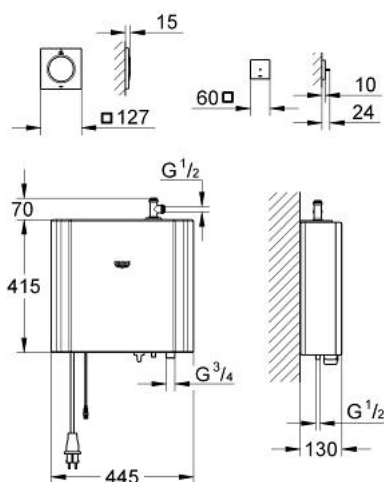

- включает в себя:
- генератор пара
- 415 x 445 x 130 мм
- подходит для использования в помещениях до 2,5 м³
- источник питания 230 V AC, 50 Hz
- мощность 2,2 кВт
- вход для воды ¾"
- рабочее давление 1-5 бар (при более высоком рекомендовано установить редуктор давления)
- автоматический слив
- выход для воды ½"
- температура пара максимум 55°C
- выход для пара ½"
- тип защиты IP 23
- Одобрено в CE
- с ударопрочной штепсельной вилкой
- модуль выхода пара
- 127 x 127 мм
- резьбовое соединение 1/2"
- модуль датчика температуры
- 60 x 60 x 12 мм
- с системой **SpeedClean** против известковых отложений
- **GROHE StarLight** хромированная поверхность
- **требуется** встраиваемый блок (29 074 000), F-digital Deluxe базовый блок (26 374 000 или 36 397 000), блок Bluetooth (36 371 000) и удлинительные кабели – все заказывается отдельно
- Для более подробного планирования и информации о продукте Вы можете обратиться в ближайший к Вам сервисный центр GROHE.