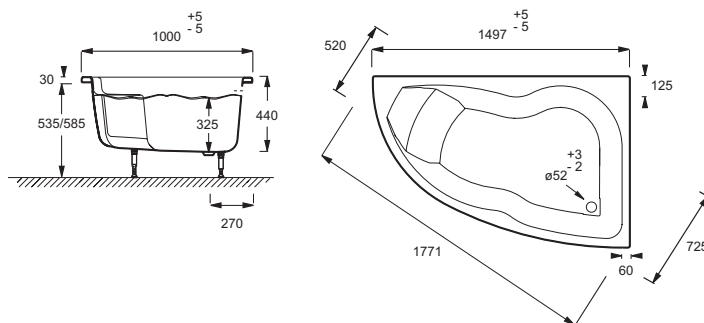

E60218RU

Коллекция: MICROMEGA DUO

Отделка*:

00 - Белый

Технические характеристики

- РАЗМЕРЫ (СМ): 150 x 100 x 44 см
- МАТЕРИАЛ: Акрил
- ОБЪЕМ: 205/135
- ДИАМЕТР СЛИВА: 5.2 см
- НОЖКИ: Не в комплекте
- СЛИВ: Не в комплекте
- ВЕС: 19 кг
- ТИП УСТАНОВКИ: Угловые
- ФОРМА: Угловые
- МОДЕЛЬ: Правосторонняя
- СТУПЕНЬКА: Не в комплекте

Продукты для комплектации

- 70174K, E70174

Связанные продукты

- E4910: Изогнутый экран на ванну
- E6174RU: Угловая панель для ванны MicroMega Duo 150 x 100
- IK218RU: Комплект ножек
- SF218RU: Каркас

Общая информация

Спецификация продукта: Ванна правосторонняя (150 x 100 см). E60218RU. Коллекция: MICROMEGA DUO. РАЗМЕРЫ (СМ): 150 x 100 x 44 см. ВЕС: 19 кг. МАТЕРИАЛ: Акрил. ТИП УСТАНОВКИ: Угловые. ОБЪЕМ: 205/135. ФОРМА: Угловые. ДИАМЕТР СЛИВА: 5.2 см. МОДЕЛЬ: Правосторонняя. НОЖКИ: Не в комплекте. СТУПЕНЬКА: Не в комплекте. СЛИВ: Не в комплекте.