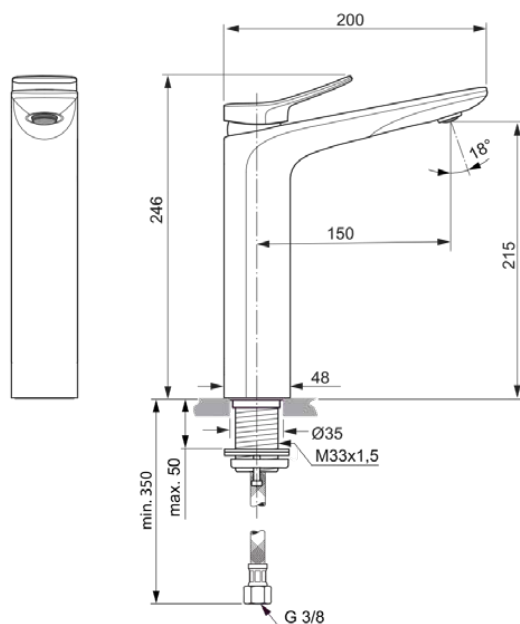

## BC758AA

CONCA | Смеситель для раковины 48x200x246 mm, 150 mm проекция излива в покрытии хром, 5 l/min (3 bar), без сифона | Выпрямитель струи, Ограничитель Ecoflow, EPD, Картридж FirmaFlow, Покрытие SmartShine

### Общая информация

Тип изделия:	Смесители для умывальника
Подтип изделия:	Смеситель для раковины
Бренд:	Ideal Standard
Коллекция:	CONCA
Дизайнер:	Palomba Serafini Associati
Colour:	AA - Хром
Эффект обработки поверхности:	Глянцевые
Высота (мм):	246
Ширина (мм):	48
Длина / Проекция (мм):	200
Способ крепления:	Стержневое крепление
Вес нетто (кг):	2.05
EAN-код:	3800861084723