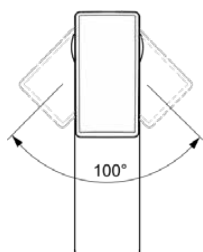

## BC758AA

CONCA | Смеситель для раковины 48x200x246 mm, 150 mm проекция излива в покрытии хром, 5 l/min (3 bar), без сифона | Выпрямитель струи, Ограничитель Ecoflow, EPD, Картридж FirmaFlow, Покрытие SmartShine

### Общая информация

Тип изделия:	Смесители для умывальника
Подтип изделия:	Смеситель для раковины
Бренд:	Ideal Standard
Коллекция:	CONCA
Дизайнер:	Palomba Serafini Associati
Colour:	AA - Хром
Эффект обработки поверхности:	Глянцевые
Высота (мм):	246
Ширина (мм):	48
Длина / Проекция (мм):	200
Способ крепления:	Стержневое крепление
Вес нетто (кг):	2.05
EAN-код:	3800861084723