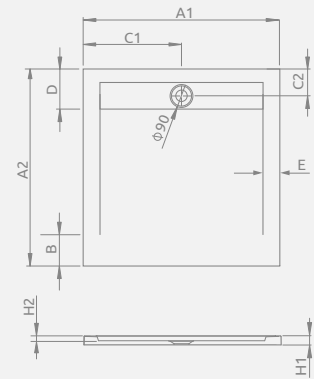

## TEOS C

To be installed on floor, siphon outlet  $\varnothing$  90 mm, recommended siphon HS1. The shower tray can be cut to the individual sizes (more details on p. 552).

Поддон для монтажа непосредственно на пол. Отверстие под сифон  $\varnothing$  90 мм, рекомендуемый сифон HS1.

Индивидуальные размеры доступны под заказ (больше информации на стр. 552).

TEOS C	A1	A2	B	C1	C2	D	E	H1	H2
80×80	800	800	50	400	125	200	60	40	20
90×90	900	900	150	450	125	200	60	40	20
100×100	1000	1000	250	500	125	200	60	40	20

Model   Модель	Art. No.   № арт.			
	white, белый	cemento, цемент	anthracite, антрацит	black, черный
KYNTOS C 80×80	HTC8080-04	HTC8080-74 <b>NEW</b>	HTC8080-64	HTC8080-54 <b>NEW</b>
KYNTOS C 90×90	HTC9090-04	HTC9090-74 <b>NEW</b>	HTC9090-64	HTC9090-54 <b>NEW</b>
KYNTOS C 100×100	HTC100100-04	HTC100100-74 <b>NEW</b>	HTC100100-64	HTC100100-54 <b>NEW</b>