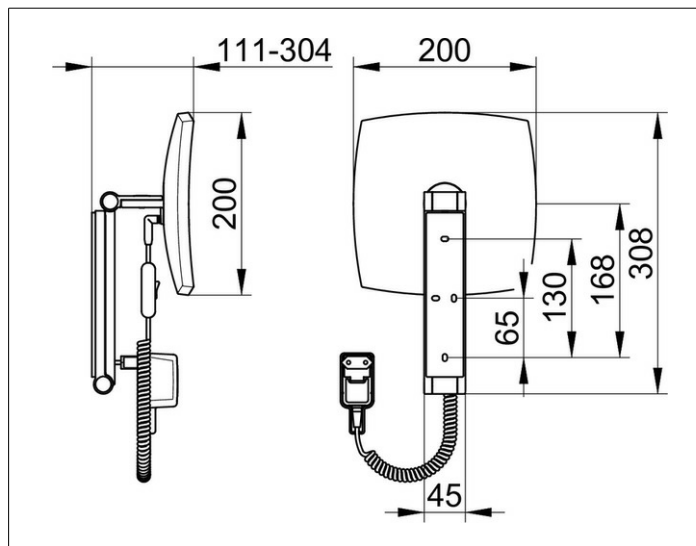

Kosmetikspiegel

17613139001 Косметическое зеркало

ИЗДЕЛИЕ**ЧЕРТЕЖ****ОПИСАНИЕ ИЗДЕЛИЯ**

с подсветкой, 1 цвет подсветки 6500 Кельвин (дневной свет),
 подсоединение к электропитанию через спиралевидный кабель (400 мм), настенная модель на кронштейне с шарниром, регулируется в трех плоскостях, одностороннее зеркало, вогнутое, коэффициент увеличения x 5

EEK: D ,

ПОВЕРХНОСТЬ

Хром черный шлифованный

ГАБАРИТЫ

mit Steckertrafo