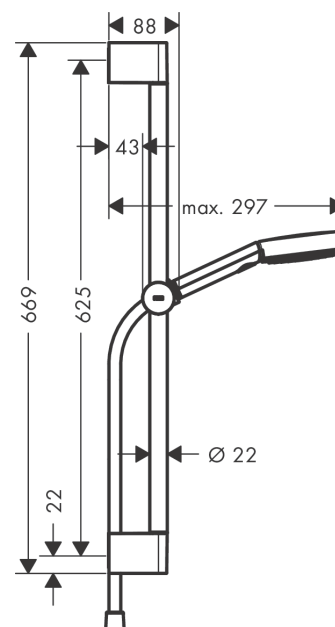

Pulsify Select**Душевой набор 105 3jet Relaxation со штангой 65 см**Поверхности : **матовый белый** Артикульный номер: **24160700****Описание****Характеристики**

- состоит из: ручной душ, ползунок, душевая штанга, шланг для душа
- размер душевого диска: 105 мм
- тип струи: PowderRain, IntenseRain, массажная
- удобное переключение типов струи с помощью кнопки Select
- максимальный расход воды при 3 бар: 11,4 л/мин
- хромированные настенные крепления из пластика
- длина вертикальной трубки: 669 мм
- диаметр штанги: 22 мм
- профиль вертикальной трубки: круглая
- расстояние между отверстиями 625 мм
- держатель для ручного душа регулируемый по высоте с внешней кнопкой выбора

Технология**Награды за дизайн**

reddot winner 2021

Продукт**Чертеж**

Pulsify Select

Душевой набор 105 3jet Relaxation со штангой 65 см

Поверхности : **матовый белый** Артикульный номер: **24160700**

График расхода воды

Расход измерен практически с помощью соответствующей арматуры (термостат/смеситель/скрытый клапан).

Pulsify Select

Душевой набор 105 3jet Relaxation со штангой 65 см

Поверхности : матовый белый Артикульный номер: 24160700

Год выпуска: >06/21

| Позиция | Описание | Артикульный номер | PC | PU |
|---------|------------------------------|-------------------|----|----|
| 1 | cover | 95217XXX | - | - |
| 2 | wall support | 95218000 | - | 1 |
| 3 | mounting set | 96179000 | - | 1 |
| 4 | support, assy | 93517700 | - | 1 |
| 5 | shower hose Isiflex'B 1,60 m | 28276700 | - | 1 |
| 6 | - | 24110700 | - | 1 |
| 7 | filter | 92672000 | - | 1 |
| 8 | seal | 98058000 | - | 1 |
| a | tile-matching-disk | 97450000 | - | 1 |