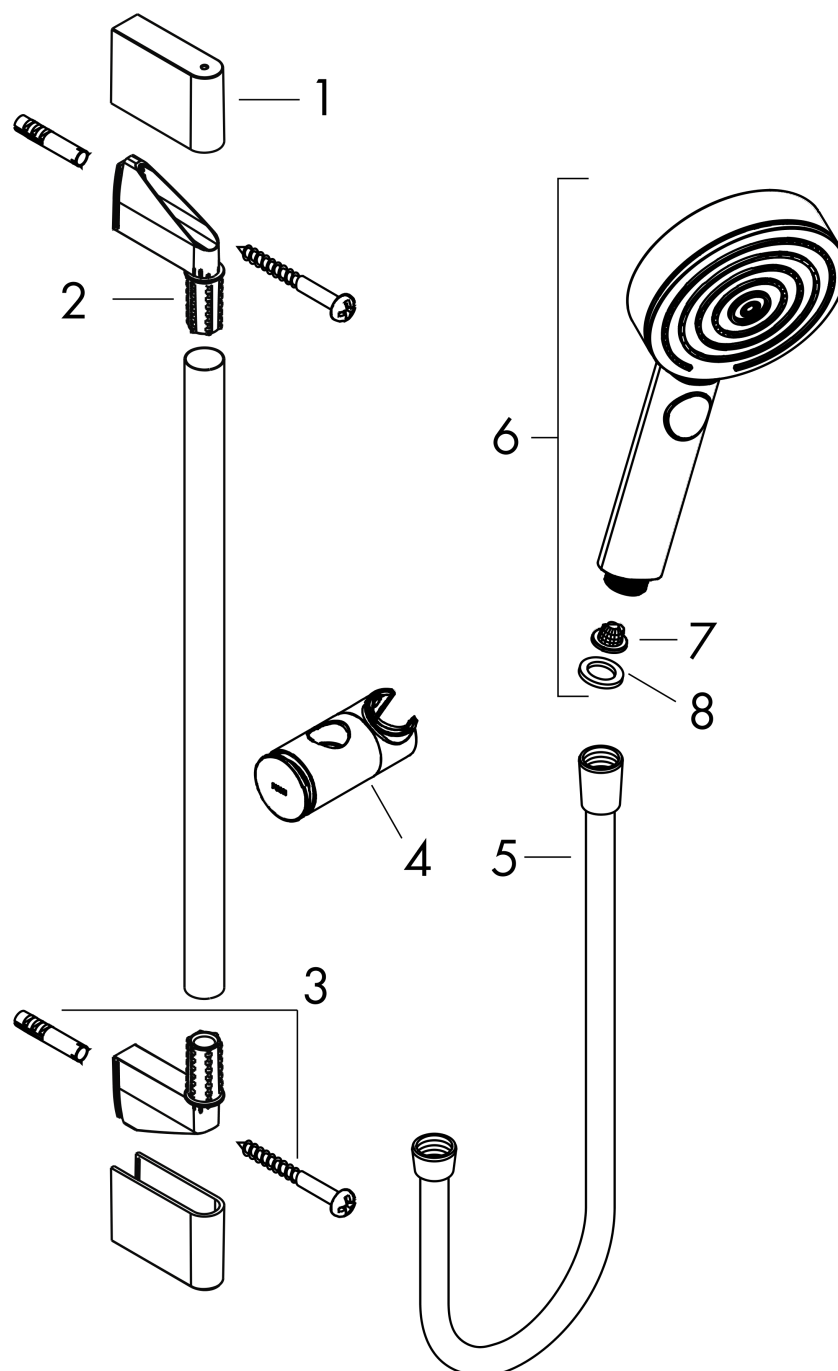

Pulsify Select**Душевой набор 105 3jet Relaxation со штангой 65 см**Поверхности : **матовый белый** Артикульный номер: **24160700****Описание****Характеристики**

- состоит из: ручной душ, ползунок, душевая штанга, шланг для душа
- размер душевого диска: 105 мм
- тип струи: PowderRain, IntenseRain, массажная
- удобное переключение типов струи с помощью кнопки Select
- максимальный расход воды при 3 бар: 11,4 л/мин
- хромированные настенные крепления из пластика
- длина вертикальной трубки: 669 мм
- диаметр штанги: 22 мм
- профиль вертикальной трубки: круглая
- расстояние между отверстиями 625 мм
- держатель для ручного душа регулируемый по высоте с внешней кнопкой выбора

Расход измерен практически с помощью соответствующей арматуры (термостат/смеситель/скрытый клапан).

Pulsify Select

Душевой набор 105 3jet Relaxation со штангой 65 см

Поверхности : матовый белый Артикульный номер: 24160700

Покомпонентное изображение

Год выпуска: >06/21

Pulsify Select**Душевой набор 105 3jet Relaxation со штангой 65 см**Поверхности : **матовый белый** Артикульный номер: **24160700****Перечень запасных частей**

Год выпуска: >06/21

| Позиция | Описание | Артикульный номер | PC | PU |
|---------|------------------------------|-------------------|----|----|
| 1 | cover | 95217XXX | - | - |
| 2 | wall support | 95218000 | - | 1 |
| 3 | mounting set | 96179000 | - | 1 |
| 4 | support, assy | 93517700 | - | 1 |
| 5 | shower hose Isiflex'B 1,60 m | 28276700 | - | 1 |
| 6 | - | 24110700 | - | 1 |
| 7 | filter | 92672000 | - | 1 |
| 8 | seal | 98058000 | - | 1 |
| a | tile-matching-disk | 97450000 | - | 1 |