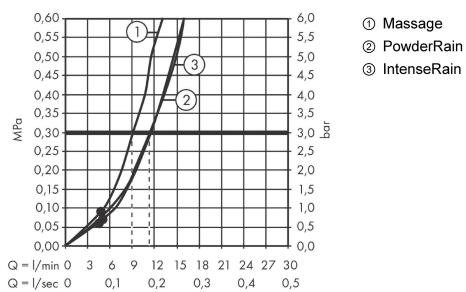

Технология**Награды за дизайн**

reddot winner 2021

Продукт**Чертеж**

Pulsify Select

Душевой набор 105 3jet Relaxation со штангой 65 см

Поверхности : **матовый белый** Артикульный номер: **24160700**

График расхода воды