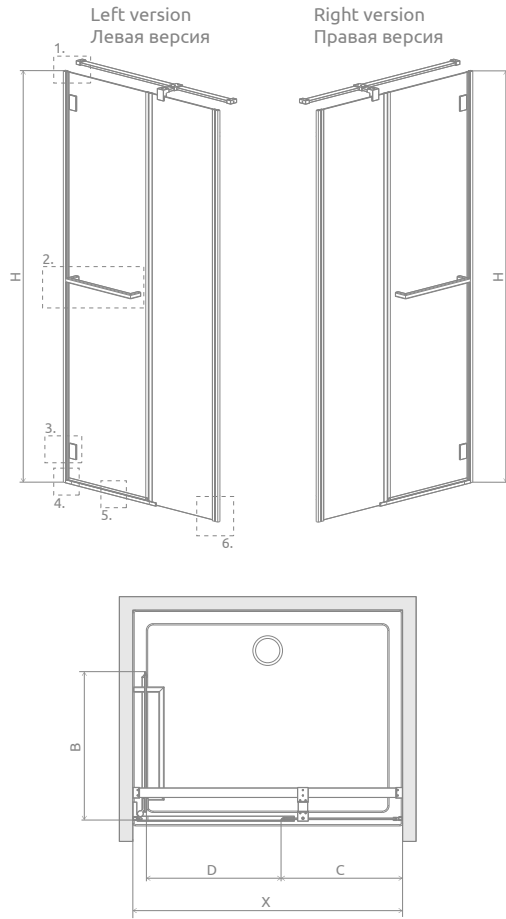

Carena DWJ

Profile finish:
Данное изделие доступно
с фурнитурой цвета:

01 Chrome
01 Хром

Carena DWJ + Argos D

Model Модель	Width of niche (X) Ширина ниши (X)	Height (H) Высота (H)	TRANSPARENT GLASS ПРОЗРАЧНОЕ СТЕКЛО	BROWN GLASS КОРИЧНЕВОЕ СТЕКЛО
			Art. No. № арт.	Art. No. № арт.
DWJ 90 L	893-905	1950	34302-01-01NL	34302-01-08NL
DWJ 90 R	893-905	1950	34302-01-01NR	34302-01-08NR
DWJ 100 L	993-1005	1950	34322-01-01NL	34322-01-08NL
DWJ 100 R	993-1005	1950	34322-01-01NR	34322-01-08NR
DWJ 110 L	1093-1105	1950	34333-01-01NL	×
DWJ 110 R	1093-1105	1950	34333-01-01NR	×
DWJ 120 L	1193-1205	1950	34332-01-01NL	34332-01-08NL
DWJ 120 R	1193-1205	1950	34332-01-01NR	34332-01-08NR

Model Модель	X	B	C	D	H
DWJ 90	893-905	550	345-351	505	1950
DWJ 100	993-1005	550	445-451	505	1950
DWJ 110	1093-1105	550	545-551	505	1950
DWJ 120	1193-1205	550	645-651	505	1950

ADDITIONAL OPTIONS | ДОПОЛНИТЕЛЬНЫЕ ОПЦИИ

Extension profiles Расширительные профили*	Art. No. № арт.
U profile +1 cm профиль П-образный +1 см	P01-132195001
U Profile +2 cm профиль П-образный +2 см	P01-133195001

* The extending profiles cannot be mounted on the side of the hinges
Не разрешается монтаж расширительных профилей со стороны петель