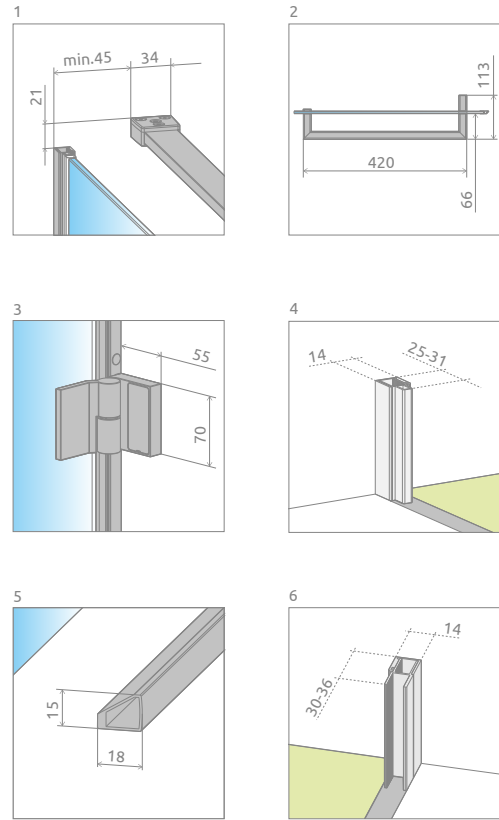

Carena DWJ

Profile finish:
Данное изделие доступно
с фурнитурой цвета:

01 Chrome
01 Хром

Carena DWJ + Argos D

Model Модель	Width of niche (X) Ширина ниши (X)	Height (H) Высота (H)	TRANSPARENT GLASS ПРОЗРАЧНОЕ СТЕКЛО	BROWN GLASS КОРИЧНЕВОЕ СТЕКЛО
			Art. No. № арт.	Art. No. № арт.
DWJ 90 L	893-905	1950	34302-01-01NL	34302-01-08NL
DWJ 90 R	893-905	1950	34302-01-01NR	34302-01-08NR
DWJ 100 L	993-1005	1950	34322-01-01NL	34322-01-08NL
DWJ 100 R	993-1005	1950	34322-01-01NR	34322-01-08NR
DWJ 110 L	1093-1105	1950	34333-01-01NL	×
DWJ 110 R	1093-1105	1950	34333-01-01NR	×
DWJ 120 L	1193-1205	1950	34332-01-01NL	34332-01-08NL
DWJ 120 R	1193-1205	1950	34332-01-01NR	34332-01-08NR

Model Модель	X	B	C	D	H
DWJ 90	893-905	550	345-351	505	1950
DWJ 100	993-1005	550	445-451	505	1950
DWJ 110	1093-1105	550	545-551	505	1950
DWJ 120	1193-1205	550	645-651	505	1950

ADDITIONAL OPTIONS | ДОПОЛНИТЕЛЬНЫЕ ОПЦИИ

MADE TO MEASURE p. 10 ПОД ЗАКАЗ стр. 36	GLASS VARIANTS, p. 14 ВАРИАНТЫ ЦВЕТА СТЕКЛА стр. 40	ENGRAVING ON GLASS p. 54 ГРАВИРОВКА НА СТЕКЛЕ стр. 55	EXTENSION PROFILES p. 24 РАСШИРИТЕЛЬНЫЕ ПРОФИЛИ стр. 50	MAXIMUM HEIGHT p. 21 МАКСИМАЛЬНАЯ ВЫСОТА стр. 47	SHOWER BOARDS p. 592 ТРАПЫ И ДУШЕВЫЕ ПЛИТЫ стр. 592	ACCESSORIES p. 590 АКСЕССУАРЫ стр. 590