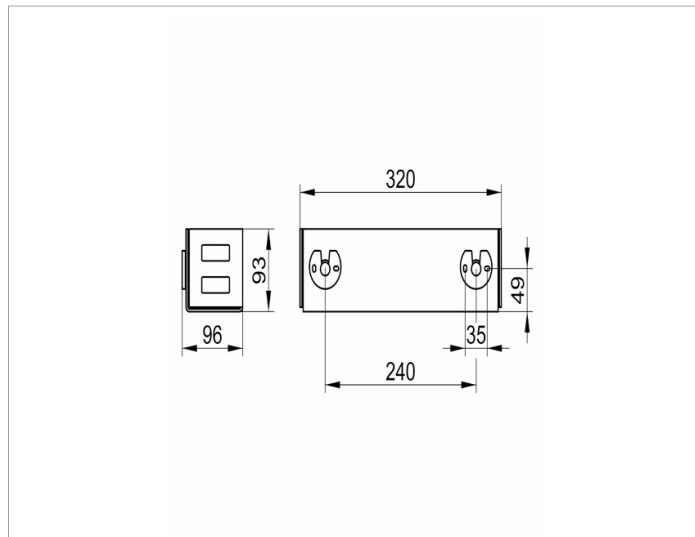

ПОЛОЧКИ ДЛЯ ДУША

24954370000 Корзинка для мыла

ИЗДЕЛИЕ

ЧЕРТЕЖ

ОПИСАНИЕ ИЗДЕЛИЯ

Настенный монтаж, съёмная, со скрытым креплением, со сливными прорезями

поверхность

темно-серый (RAL 7021)

Габариты

320 x 93 x 90 mm