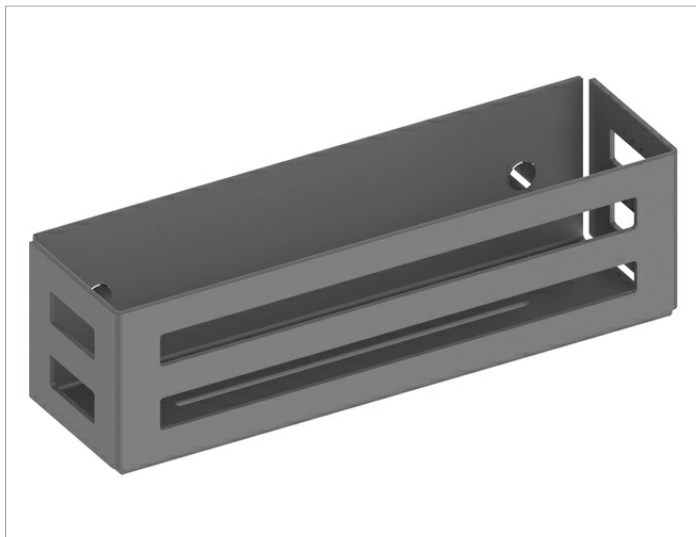

ПОЛОЧКИ ДЛЯ ДУША

24954370000 Корзинка для мыла

ИЗДЕЛИЕ

ЧЕРТЕЖ

ОПИСАНИЕ ИЗДЕЛИЯ

Настенный монтаж, съёмная, со скрытым креплением, со сливными прорезями

поверхность

темно-серый (RAL 7021)

Габариты

320 x 93 x 90 mm