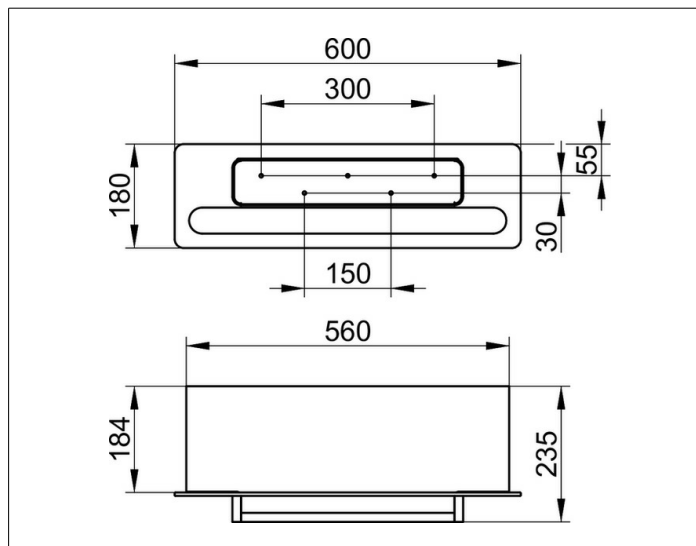

Edition 400

11575170014 Полка для полотенец

ИЗДЕЛИЕ

ЧЕРТЕЖ

ОПИСАНИЕ ИЗДЕЛИЯ

Настенная декоративная панель из безопасного стекла и полочка из элаксированного алюминия (E6 EV1)

ПОВЕРХНОСТЬ

алюминий серебристый анодированный (E6 Естекло глянцевое трюфе