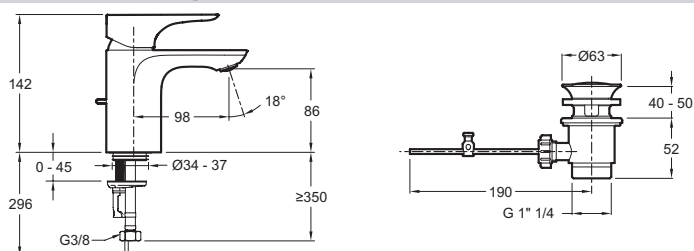

E78126

Коллекция: GABIN

Отделки*:

CP - Хром

Технические характеристики

• ТИП УСТАНОВКИ: 1 отверстие

• РАСХОД ВОДЫ: 5 л/мин

Технический чертёж

Спецификация продукта: Смеситель для раковины. E78126. Коллекция: GABIN. ТИП УСТАНОВКИ: 1 отверстие. РАСХОД ВОДЫ: 5 л/мин.