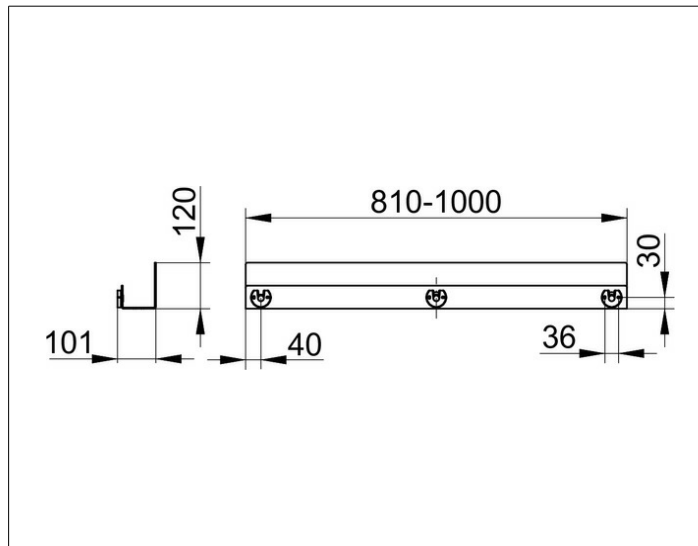

ПОЛОЧКИ ДЛЯ ДУША

24953370300 Полочка для душа

ИЗДЕЛИЕ

ЧЕРТЕЖ

ОПИСАНИЕ ИЗДЕЛИЯ

Изготовление под размер, шаг 1 см
Настенный монтаж, съёмная, со скрытым креплением,
со сливными прорезями

ПОВЕРХНОСТЬ

черный матовый

ГАБАРИТЫ

810-1000 x 120 x 90 mm