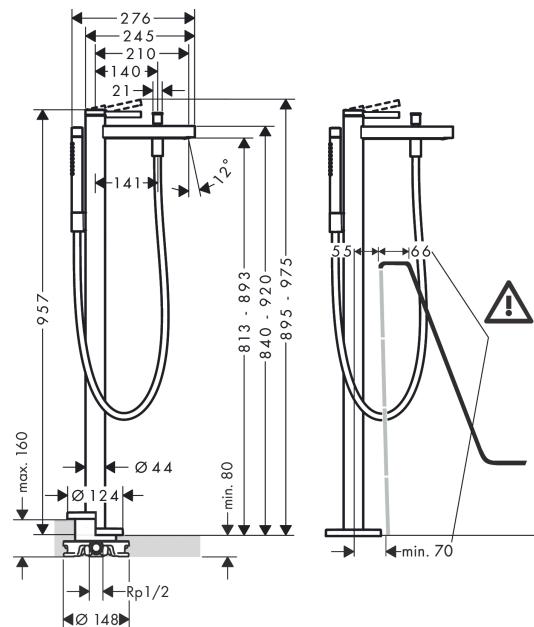

Finoris

Смеситель для ванны, однорычажный, напольный

Поверхности : хром Артикулный номер: 76445000

Описание

Характеристики

- состоит из: смеситель для ванны напольный, ручной душ-«палочка», шланг для душа, держатель для душа
- выступ 210 мм
- вид соединения: скрытая часть
- тип струи смесителя: обычная струя
- тип струи ручного душа: Rain, Mono
- максимальный расход воды при 3 бар: 25,6 л/мин
- расход воды изливом на ванны при 3 барах: 20,6 л/мин
- расход воды ручным душем при 3 барах: 13,6 л/мин
- мин. рабочее давление 1 бар
- макс. рабочее давление: 10 бар
- керамический узел смешивания
- Дивертер с переключателем вакуумного типа
- клапан обратного тока воды

Технология

Награды за дизайн

reddot winner 2021

Продукт

Чертеж