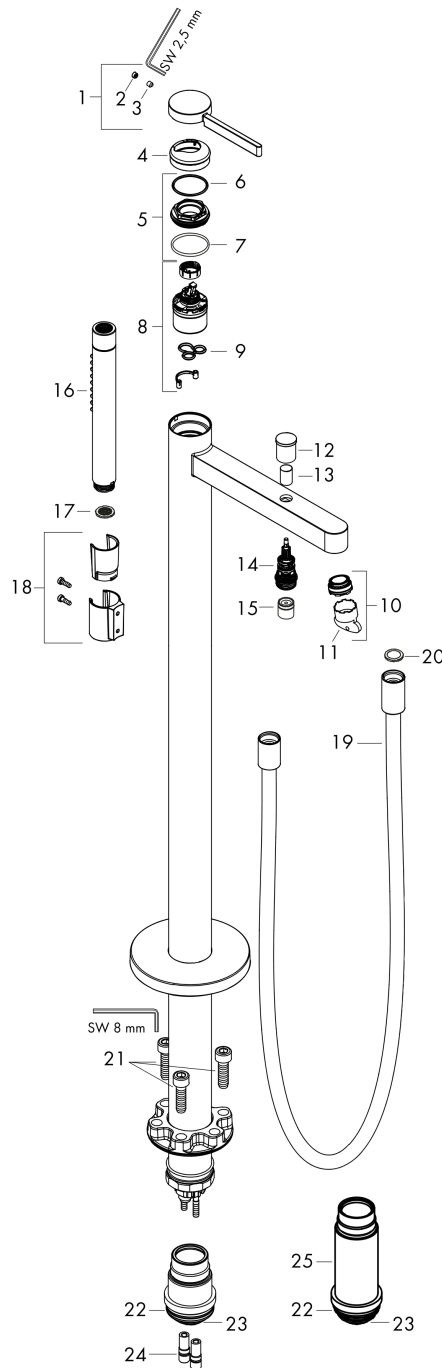

#### Характеристики

- состоит из: смеситель для ванны напольный, ручной душ-«палочка», шланг для душа, держатель для душа
- выступ 210 мм
- вид соединения: скрытая часть
- тип струи смесителя: обычная струя
- тип струи ручного душа: Rain, Mono
- максимальный расход воды при 3 бар: 25,6 л/мин
- расход воды изливом на ванны при 3 барах: 20,6 л/мин
- расход воды ручным душем при 3 барах: 13,6 л/мин
- мин. рабочее давление 1 бар
- макс. рабочее давление: 10 бар
- керамический узел смешивания
- Дивертер с переключателем вакуумного типа
- клапан обратного тока воды

### Чертеж

**Finoris**

**Смеситель для ванны, однорычажный, напольный**

Поверхности : **хром**      Артикульный номер: **76445000**

**График расхода воды**

**Finoris**

**Смеситель для ванны, однорычажный, напольный**

Поверхности : **хром**      Артикульный номер: **76445000**

**Покомпонентное изображение**

Год выпуска: >06/21

**Finoris****Смеситель для ванны, однорычажный, напольный**Поверхности : **хром** Артикульный номер: **76445000****Перечень запасных частей**

Год выпуска: &gt;06/21

Позиция	Описание	Артикульный номер	PC	PU
1	handle	93993000	-	1
2	screw cover	93735460	-	1
3	hollow set screw M5x5	98446000	-	1
4	escutcheon	93994000	-	1
5	nut	93995000	-	1
6	O-ring 33x2	98154000	-	1
7	O-ring 35x2	92604000	-	1
8	cartridge, assy	93895000	-	1
9	seal	95008000	-	1
10	aerator M24x1 (38 l/min)	93965000	-	1
11	service tool	93750000	-	1
12	diverter knob	97981000	-	1
13	sleeve	97979000	-	1
14	selector	97978000	-	1
15	non return valve	97980000	-	1
16	shower hose 1,25 m	28282000	-	1
17	seal	98058000	-	1
18	handshower	28532000	-	1
19	filter packing	94246000	-	1
20	shower holder, assy	96295000	-	1
21	hexagon socket screw M10x35	97670000	-	1
22	O-ring 44x2,5	98162000	-	1
23	O-ring 29x3	98371000	-	1
24	O-ring 7x2	98419000	-	1
25	extension set 60 mm	93882000	-	1