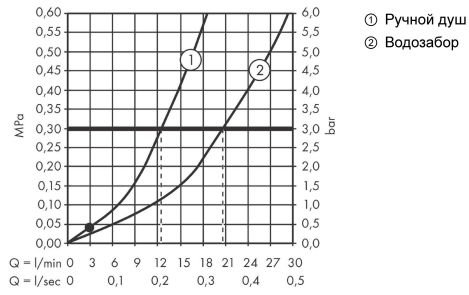

### Чертеж

**Finoris**

**Смеситель для ванны, однорычажный, напольный**

Поверхности : **хром**      Артикульный номер: **76445000**

**График расхода воды**

**Finoris**

**Смеситель для ванны, однорычажный, напольный**