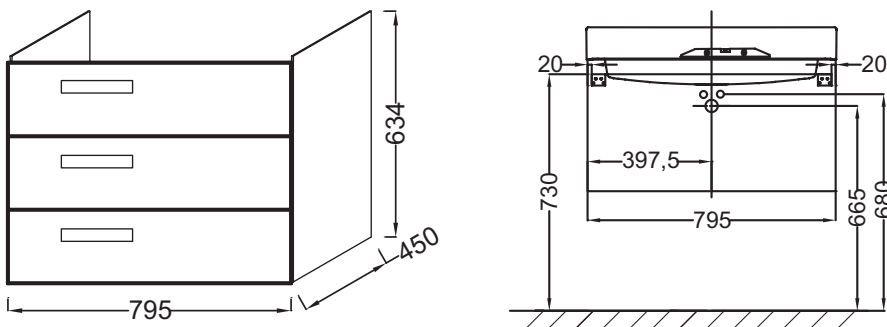

EB1309

Collection : RYTHMIK

Couleur* :

Principaux atouts :

Caractéristiques techniques

- DIMENSIONS : 79,50 x 45 x 63,40 cm
- MATÉRIAU : Laque ou mélaminé
- RANGEMENT : 3 tiroirs à fermeture progressive
- PRODUIT INCLUS : (robinetterie, plan-vasque et set de fixation non inclus)
- ROBINETTERIE RECOMMANDÉE : Robinetterie Stance, élégance et légèreté

- POIDS : 42 kg
- TYPE D'INSTALLATION : Suspendu
- TYPE DE RANGEMENT : Tiroir
- FIXATION : Set de fixation à déterminer par votre installateur en fonction de votre support mural

Bénéfices consommateurs

Produits requis

- EX0112-Z : Plan-vasque 80 cm meulé. A installer sur un meuble
- EX0112-Z

Produits complémentaires

- EB998

Dessin technique

Descriptif CCTP : Meuble sous plan-vasque 80 cm, 3 tiroirs. EB1309. Collection : RYTHMIK. DIMENSIONS : 79,50 x 45 x 63,40 cm. POIDS : 42 kg. MATÉRIAU : Laque ou mélaminé. TYPE D'INSTALLATION : Suspendu. RANGEMENT : 3 tiroirs à fermeture progressive. TYPE DE RANGEMENT : Tiroir. PRODUIT INCLUS : (robinetterie, plan-vasque et set de fixation non inclus). FIXATION : Set de fixation à déterminer par votre installateur en fonction de votre support mural. ROBINETTERIE RECOMMANDÉE : Robinetterie Stance, élégance et légèreté.