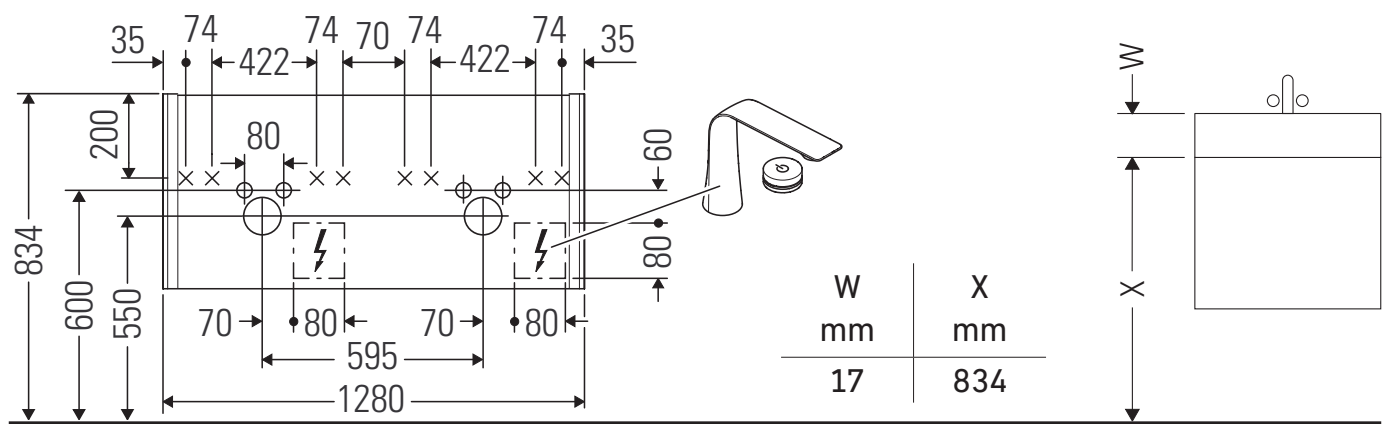

XViu

XV 4029

Инструкция по монтажу

ME by Starck # 233613

Указания по применению

Серия мебели для ванной комнаты соответствует действующим нормам и директивам на момент поставки и сконструирована для использования в ванных комнатах. Непосредственное орошение водой, например, во время мытья под душем следует избегать.