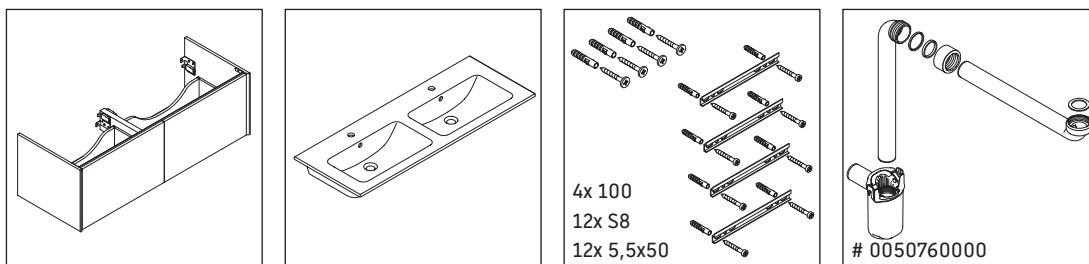

XViu

XV 4029

Инструкция по монтажу

ME by Starck # 233613

Указания по применению

Серия мебели для ванной комнаты соответствует действующим нормам и директивам на момент поставки и сконструирована для использования в ванных комнатах. Непосредственное орошение водой, например, во время мытья под душем следует избегать.