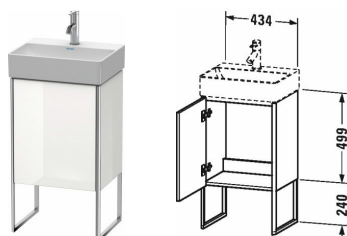

**XSquare Тумбочка напольная # XS4441 L/R**

| &lt; 434 мм &gt; |

Тумбочка напольная	Размеры	Вес	Номер заказа
1 дверца, встроенные ножки с регулировкой по высоте, для DuraSquare # 073245			
<b>Цвета</b>			
M07 Бетонно-серый матовый декор M09 Светло-голубой матовый декор M18 Белый матовый, декор M22 Белый глянцевый декор M36 Белый шелковисто-матовый лак M38 Доломитово-серый глянцевый лак M39 Скандинавский белый шелковисто-матовый лак M40 Черный глянцевый лак M43 Базальт матовый, декор M47 Каменно-синий глянцевый лак M49 Графит матовый, декор M60 Серо-коричневый шелковисто-матовый лак M75 Лен, декор M85 Белый глянцевый лак M86 Капучино глянцевый лак M89 Фланелево-серый глянцевый лак M90 Фланелево-серый шелковисто-матовый лак M91 Серо-коричневый декор M92 Каменно-серый шелковисто-матовый лак M94 Баклажан шелковисто-матовый лак M97 Светло-голубой шелковисто-матовый лак M98 Темно-синий шелковисто-матовый лак			
<b>Вариант</b>			
	434 x 340 мм		XS4441 L/R
<b>Справка</b>			
Необходимые данные для заказа: - петли слева (L) /справа (R)			
<b>Соответствующая продукция</b>			
Умывальник для рук, мебельный умывальник для рук без перелива, с плоскостью под смеситель, включая выпуск с керамической крышкой, глазуровка снизу, 450 x 350 мм	450 x 350 мм		073245

Все чертежи содержат необходимые размеры с соблюдением стандартных допусков. Они указаны в мм и не являются обязательными. Точные размеры, в частности для монтажа по индивидуальному заказу, можно получить только по готовому изделию.