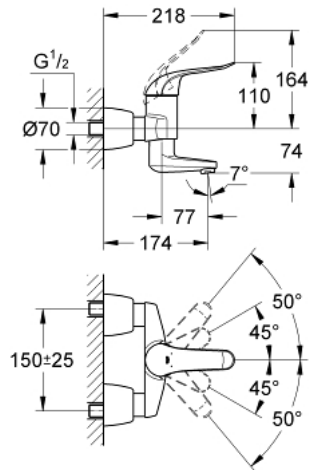

32 768 000 Смеситель однорычажный для раковины DN 15

https://www.grohe.ru/ru_ru/%D1%81%D0%BC%D0%B5%D1%81%D0%B8%D1%82%D0%B5%D0%BB%D1%8C-%D0%BE%D0%B4%D0%BD%D0%BE%D1%80%D1%8B%D1%87%D0%B0%D0%B6%D0%BD%D1%8B%D0%B9-%D0%B4%D0%BB%D1%8F-%D1%80%D0%B0%D0%BA%D0%BE%D0%B2%D0%B8%D0%BD%D1%8B-dn-15-32768000.html

- настенный монтаж
- **GROHE StarLight** хромированная поверхность
- **GROHE SilkMove** керамический картридж Ø 46 мм
- **GROHE EcoJoy** Технология совершенного потока при уменьшенном расходе воды
- регулировка расхода воды
- настраиваемый ограничитель температуры
- возможность установки мин. расхода 2,5 л/мин.
- ламинарный регулятор струи 9 л/мин.
- поворотный и фиксирующийся литой излив
- вынос 174 мм
- металлический рычаг
- длина рычага 120 мм
- скрытые S-образные эксцентрики