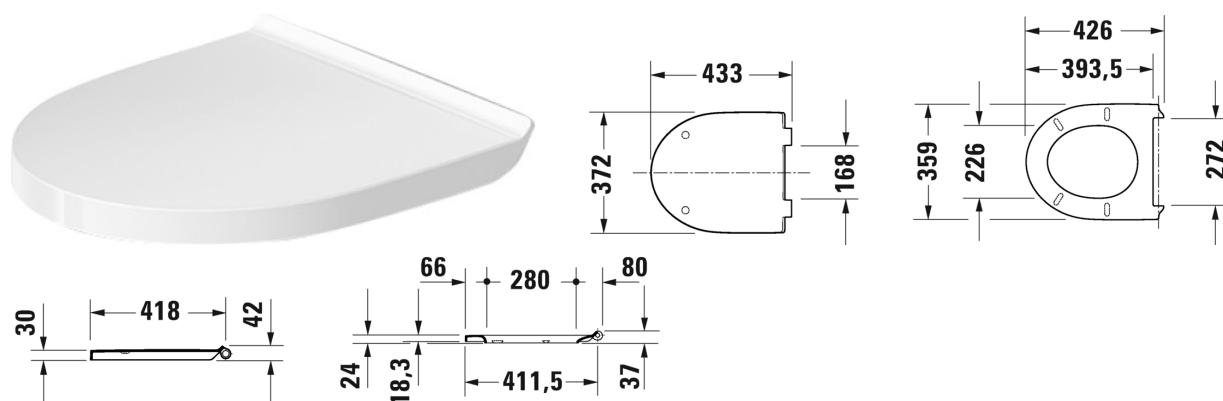

DuraStyle Basic Сиденье для унитаза # 0026110000

Сиденье для унитаза	Размеры	Вес	Номер заказа
петли: нерж. сталь, без автоматического опускания			
Цвета			
00 Белый Alpin			
Вариант			
		2,000 кг	0026110000
Соответствующая продукция			
Унитаз подвесной компакт Duravit Rimless® без смывного края, с вертикальным смывом, 4,5 л, 365 x 480 мм	365 x 480 мм		257509

Все чертежи содержат необходимые размеры с соблюдением стандартных допусков. Они указаны в мм и не являются обязательными. Точные размеры, в частности для монтажа по индивидуальному заказу, можно получить только по готовому изделию.