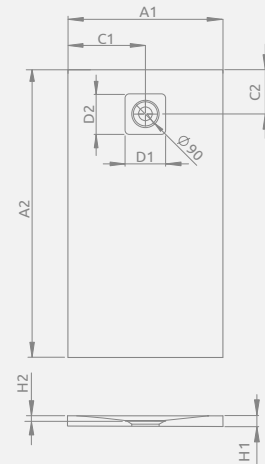

## KYNTOS F

To be installed on floor, siphon outlet Ø 90 mm, recommended siphon HS1. The shower tray can be cut to the individual sizes (more details on p. 553).

Поддон для монтажа непосредственно на пол. Отверстие под сифон Ø 90 мм, рекомендуемый сифон HS1.

Индивидуальные размеры доступны под заказ (больше информации на стр. 553).

KYNTOS F	A1	A2	C1	C2	D1	D2	H1	H2
90×80	800	900	400	250	130	130	30	17
100×70	700	1000	350	250	130	130	30	17
100×80	800	1000	400	250	130	130	30	17
100×90	900	1000	450	250	130	130	30	17
110×80	800	1100	400	250	130	130	30	17
110×90	900	1100	450	250	130	130	30	17
120×70	700	1200	350	250	130	130	30	17
120×80	800	1200	400	250	130	130	30	17
120×90	900	1200	450	250	130	130	30	17
120×100	1000	1200	500	250	130	130	30	17
130×80	800	1300	400	350	130	130	30	17
130×90	900	1300	450	350	130	130	30	17
140×70	700	1400	350	350	130	130	30	17
140×80	800	1400	400	350	130	130	30	17
140×90	900	1400	450	350	130	130	30	17
140×100	1000	1400	500	350	130	130	30	17
150×80	800	1500	400	350	130	130	30	17
150×90	900	1500	450	350	130	130	30	17
160×70	700	1600	350	450	130	130	30	17
160×80	800	1600	400	450	130	130	30	17
160×90	900	1600	450	450	130	130	30	17
160×100	1000	1600	500	450	130	130	30	17
180×70	700	1800	350	450	130	130	30	17
180×80	800	1800	400	450	130	130	30	17
180×90	900	1800	450	450	130	130	30	17
180×100	1000	1800	500	450	130	130	30	17
210×70	700	2100	350	620	130	130	30	17
210×80	800	2100	400	620	130	130	30	17
210×90	900	2100	450	620	130	130	30	17
210×100	1000	2100	500	620	130	130	30	17