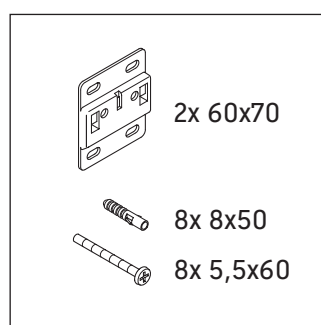

Happy D.2 Plus

HP 4345

Инструкция по монтажу

Указания по применению

Серия мебели для ванной комнаты соответствует действующим нормам и директивам на момент поставки и сконструирована для использования в ванных комнатах. Непосредственное орошение водой, например, во время мытья под душем следует избегать.