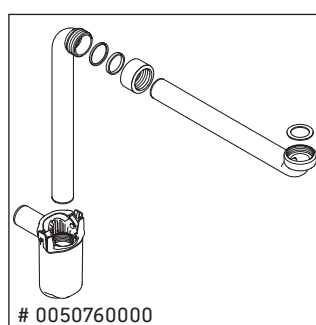

Happy D.2 Plus

HP 4345

Инструкция по монтажу

Указания по применению

Серия мебели для ванной комнаты соответствует действующим нормам и директивам на момент поставки и сконструирована для использования в ванных комнатах. Непосредственное орошение водой, например, во время мытья под душем следует избегать.