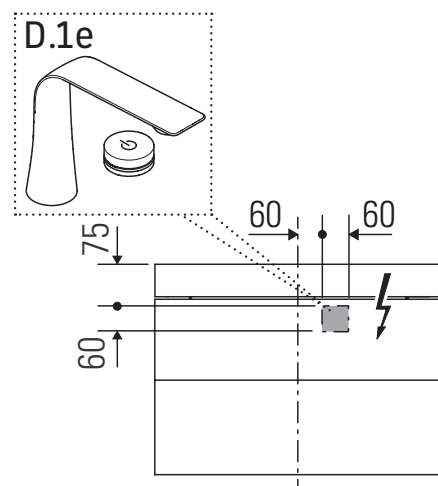

Happy D.2 Plus

HP 4345

Инструкция по монтажу

Указания по применению

Серия мебели для ванной комнаты соответствует действующим нормам и директивам на момент поставки и сконструирована для использования в ванных комнатах. Непосредственное орошение водой, например, во время мытья под душем следует избегать.