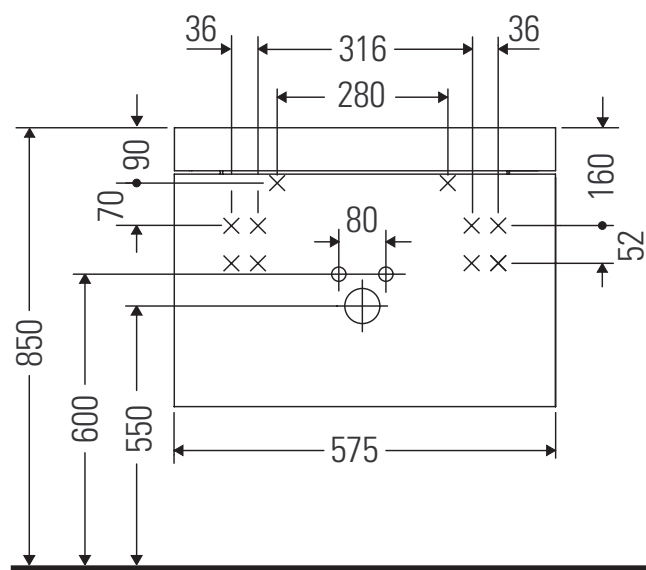

Happy D.2 Plus

HP 4345

Инструкция по монтажу

Указания по применению

Серия мебели для ванной комнаты соответствует действующим нормам и директивам на момент поставки и сконструирована для использования в ванных комнатах. Непосредственное орошение водой, например, во время мытья под душем следует избегать.