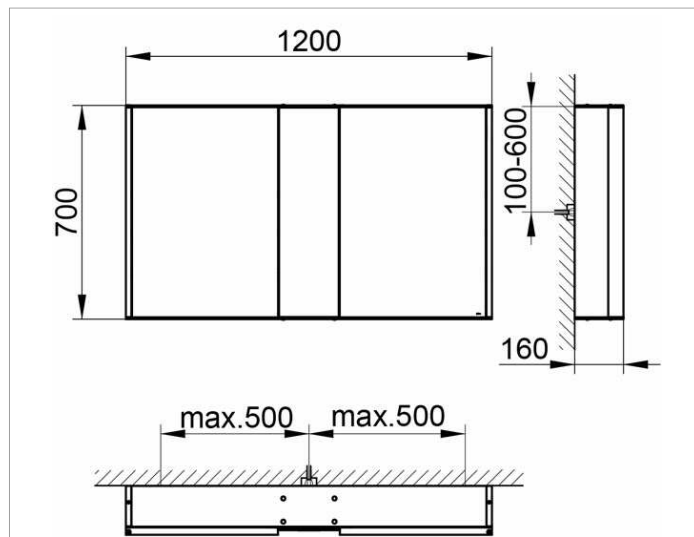

Royal Match

12804171301 Зеркальный шкаф

ИЗДЕЛИЕ**ЧЕРТЕЖ****ОПИСАНИЕ ИЗДЕЛИЯ**

для монтажа на стене

1 глухой зеркальный элемент в середине

2 поворотные зеркальные дверцы из двойного хрустального стекла, корпус из анодированного серебристого алюминия, задняя стенка из покрытого с тыльной стороны белым лаком стекла

ЕЕК: A++, A+, A , 25 kWh/1000h

оборудование

- 2 электрические розетки внутри
- 2 x 3 переставляемые по высоте стеклянные полочки
- подсветка внутри шкафа

поверхность

серебристый анодированный

Габариты

1200 x 700 x 160 mm