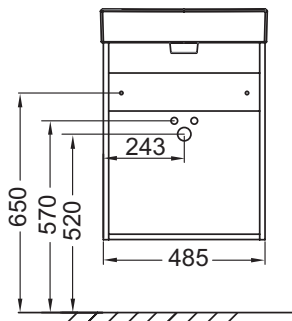

EB2581D-RX

Коллекция: ODEON RIVE GAUCHE

Отделки*:

Общие характеристики:

Технические характеристики

- РАЗМЕРЫ (СМ) : 48.50 x 21.30 x 59.10 см
- МАТЕРИАЛ : Лак или меламин
- ПРОДУКТ В КОМПЛЕКТЕ : отделка ручки на выбор
- ВЕС : 9.4 кг
- ТИП УСТАНОВКИ : Подвесная
- Отделка ручки на выбор: R5-Хром, R6-Белая, R7-Медная, R8-Золотой, R9-Черный

Технический чертёж

Спецификация продукта : Мебель под раковину 49 см, правосторонняя. EB2581D-RX. Коллекция : ODEON RIVE GAUCHE. РАЗМЕРЫ (СМ) : 48.50 x 21.30 x 59.10 см. ВЕС : 9.4 кг. МАТЕРИАЛ : Лак или меламин. ТИП УСТАНОВКИ : Подвесная. ПРОДУКТ В КОМПЛЕКТЕ : отделка ручки на выбор. Отделка ручки на выбор: R5-Хром, R6-Белая, R7-Медная, R8-Золотой, R9-Черный.