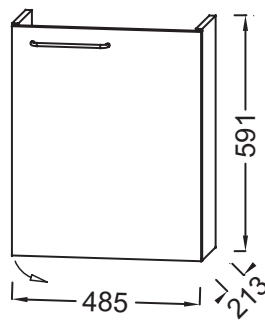

EB2581D-RX

Коллекция: ODEON RIVE GAUCHE

Отделки*:

Общие характеристики:

Технические характеристики

- РАЗМЕРЫ (СМ) : 48.50 x 21.30 x 59.10 см
- МАТЕРИАЛ : Лак или меламин
- ПРОДУКТ В КОМПЛЕКТЕ : отделка ручки на выбор
- ВЕС : 9.4 кг
- ТИП УСТАНОВКИ : Подвесная
- Отделка ручки на выбор: R5-Хром, R6-Белая, R7-Медная, R8-Золотой, R9-Черный

Технический чертёж

Спецификация продукта : Мебель под раковину 49 см, правосторонняя. EB2581D-RX. Коллекция : ODEON RIVE GAUCHE. РАЗМЕРЫ (СМ) : 48.50 x 21.30 x 59.10 см. ВЕС : 9.4 кг. МАТЕРИАЛ : Лак или меламин. ТИП УСТАНОВКИ : Подвесная. ПРОДУКТ В КОМПЛЕКТЕ : отделка ручки на выбор. Отделка ручки на выбор: R5-Хром, R6-Белая, R7-Медная, R8-Золотой, R9-Черный.