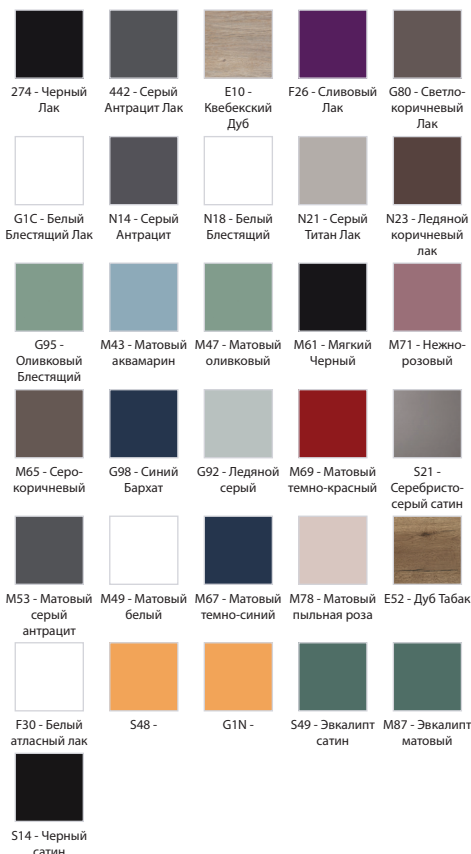

EB2581D-RX

Коллекция: ODEON RIVE GAUCHE

Отделки*:

Общие характеристики:

Технические характеристики

- РАЗМЕРЫ (СМ) : 48.50 x 21.30 x 59.10 см
- МАТЕРИАЛ : Лак или меламин
- ПРОДУКТ В КОМПЛЕКТЕ : отделка ручки на выбор
- ВЕС : 9.4 кг
- ТИП УСТАНОВКИ : Подвесная
- Отделка ручки на выбор: R5-Хром, R6-Белая, R7-Медная, R8-Золотой, R9-Черный

Технический чертёж

Спецификация продукта : Мебель под раковину 49 см, правосторонняя. EB2581D-RX. Коллекция : ODEON RIVE GAUCHE. РАЗМЕРЫ (СМ) : 48.50 x 21.30 x 59.10 см. ВЕС : 9.4 кг. МАТЕРИАЛ : Лак или меламин. ТИП УСТАНОВКИ : Подвесная. ПРОДУКТ В КОМПЛЕКТЕ : отделка ручки на выбор. Отделка ручки на выбор: R5-Хром, R6-Белая, R7-Медная, R8-Золотой, R9-Черный.