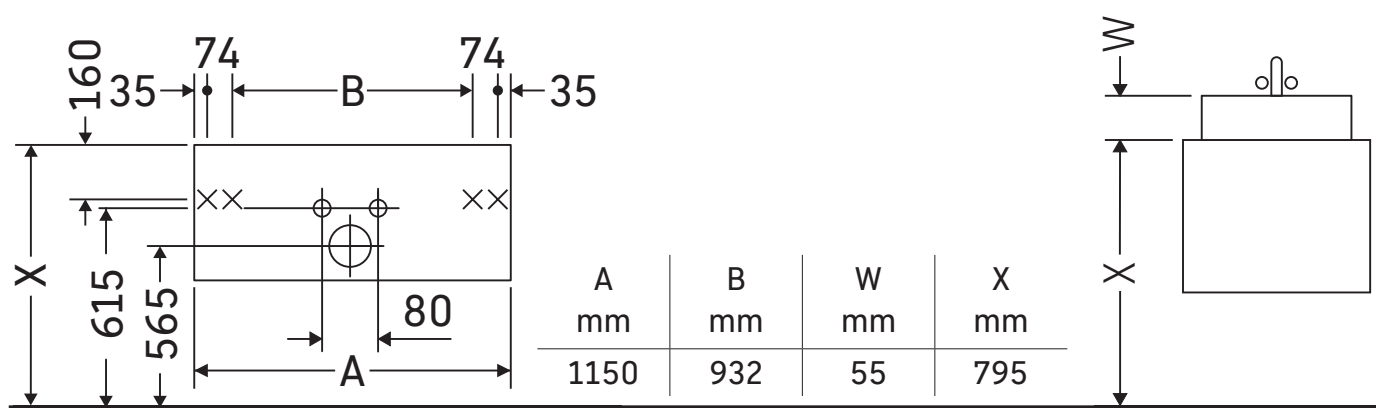

DuraStyle

DS 6386

Инструкция по монтажу

D-Code # 034812

Указания по применению

Серия мебели для ванной комнаты соответствует действующим нормам и директивам на момент поставки и сконструирована для использования в ванных комнатах. Непосредственное орошение водой, например, во время мытья под душем следует избегать.