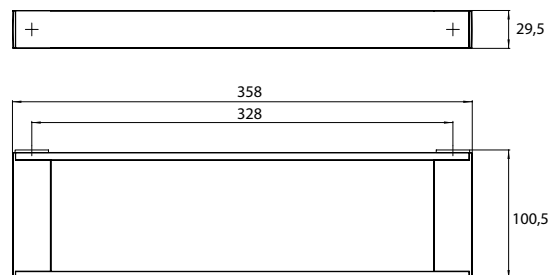

Rail, 358 mm chrome

Art.No.1866 001 36