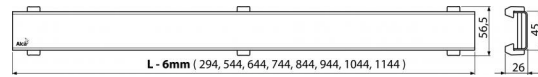

DESIGN-950ANTIC

Решетка для водоотводящего желоба, бронза-антик

Область применения

Для водоотводящих желобов ALCA: APZ6, APZ106, APZ1006, APZ1106, APZ16, APZ116, APZ1016, APZ1116

Свойства

- Материал U-профиля: латунь + поверхность с отделкой бронза-антик

Содержание комплекта

- Крюк для демонтажа
- Пластиковые поддерживающие шпонки
- Решетка

Код заказа, Логистическая информация

Код	EAN	950 MM	Вес (шт | упаковка | паллета)	Размеры (шт | упаковка)	Количество (упаковка | паллета)
DESIGN-950ANTIC	8595580539764		0,9500 | 0,0000 | 0,0000 кг	960×35×65 | – MM	1 | – шт

Гарантии 2/3 лет
Таможенный код 74182000
Свойства EN 1253

Технические параметры

- Класс нагрузки K3 300 kg